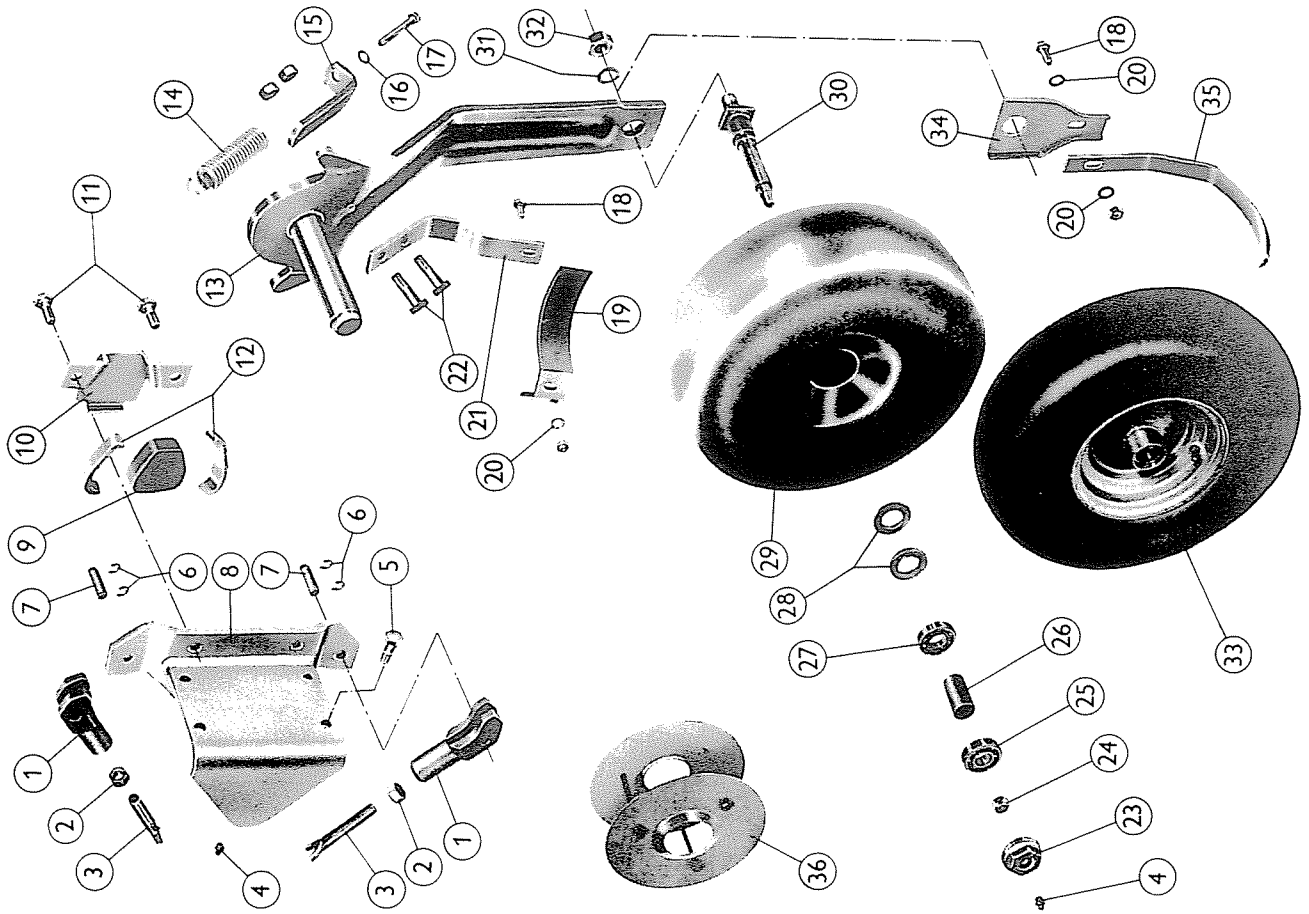

E-160-8

E = Modell
160 = Type vendehode
8 = Kroppenummer

Ved kjøp av reservedeler er det viktig å oppgi hele koden som står på nummerskiltet, også serienummer. Produktforbedringer skjer fortløpende og fra et bestemt serienummer/dato. Dette vil bli angitt i tekst bak delnummerer i reservedelskatalogen.

Rullekniv

1	03 13 40	Heiljengnet sekskantskrue M8X40mm
2	05 61 56	Deksel
3	01 07 75	O-ring
4	01 12 66	Sikringsring
5	05 61 12	Rulleskive 18"
	05 61 14	Rulleskive 20"
	05 61 15	Rullekniv tagget 18"
	05 61 16	Rullekniv tagget 20"
6	06 61 02	Rulleknivlager m/nålelager
	06 06 24	Rulleknivlager kpl. (Ill. 1, 3, 4, 6-9, 26)
7	01 07 72	Gummitetningsring
8	06 61 08	Aksel Ø30mm
9	02 99 20	Smørenippel M8
10	06 61 40	Arm H. 18"
	06 61 43	Arm H. 20"
11	06 61 42	Arm V. 18"
	06 61 45	Arm V. 20"
12	06 61 75	Klave
13	01 60 31	Mutter M16
14	06 61 89	Festebrakett m/eksenterhull 18"
	06 61 82	Festebrakett m/eksenterhull 20"
15	03 17 30	Sekskantskrue M20X30mm
	03 28 40	Sekskantskrue M20X40mm (for eksenter)
16	06 61 85	Feste (erstatte 066170)
17	06 61 90	Utslagsstopper m/bolt
18	03 50 31	Skrue m/firkanthode M12X45mm m/mutter
25	06 61 78	Eksenter
26	01 12 92	Passskive Ø45/30X2,5mm