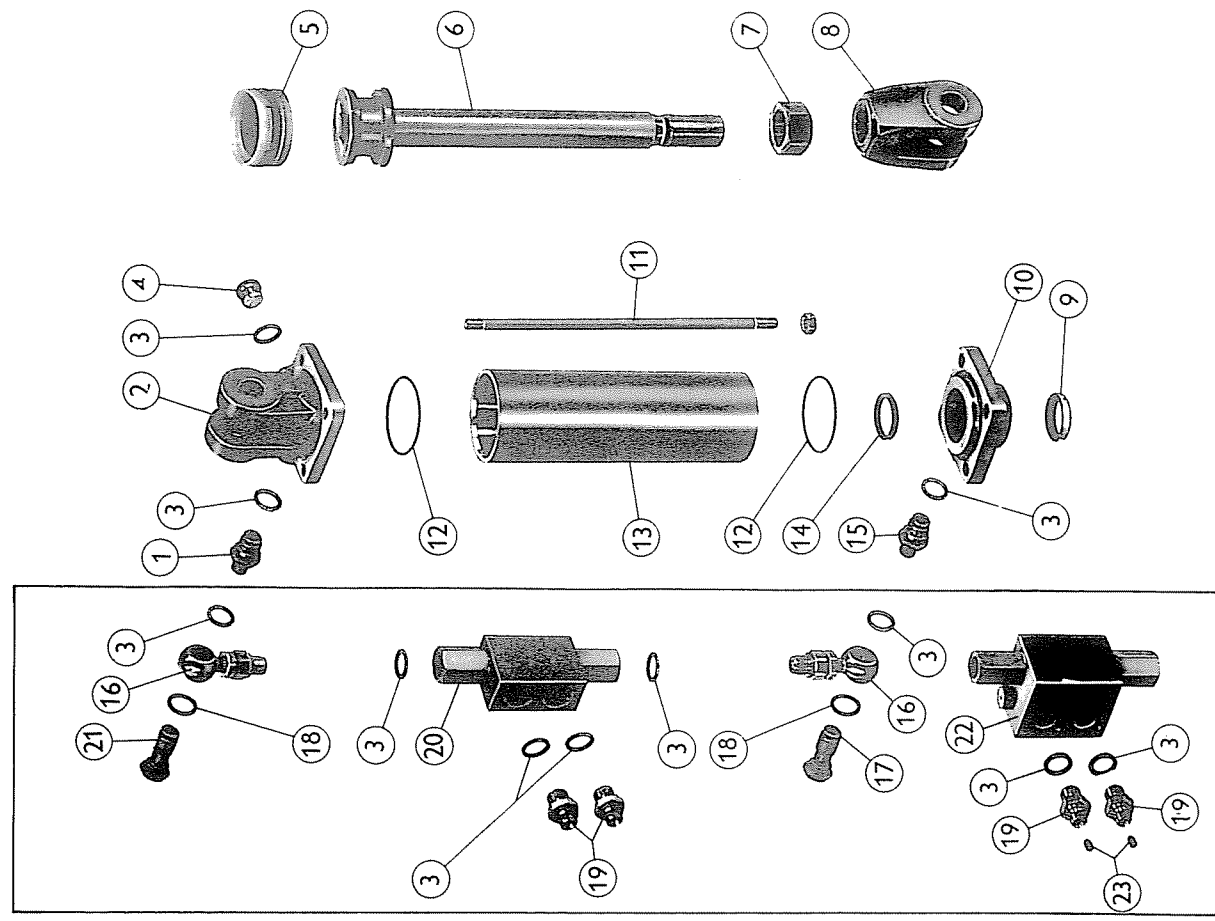

Vendesylinder mod. 120

1	01 21 03	Gjengeovergang m/struping 1,4mm (Ø75mm)
2	01 21 04	Gjengeovergang m/struping 2,0mm (Ø90 OG 100mm)
3	35 21 61	Endedeksel m/klau (Ø75mm)
4	35 21 62	Endedeksel m/klau (Ø90mm)
5	35 21 63	Endedeksel m/klau (Ø100mm)
6	01 15 65	Tetningsring
7	01 15 94	Plugg
8	01 19 06	Stempelpakning (Ø75mm)
9	01 19 07	Stempelpakning (Ø90mm)
10	01 19 08	Stempelpakning (Ø100mm)
11	35 21 69	Stempelstang m/stempel (Ø75mm)
12	35 21 70	Stempelstang m/stempel (Ø90mm)
13	35 21 71	Stempelstang m/stempel (Ø100mm)
14	01 60 40	Mutter
15	35 21 75	Klau
16	01 19 11	Avskraper (Ø75 OG 90mm)
17	01 19 12	Avskraper (Ø100mm)
18	35 21 72	Deksel (Ø75mm)
19	35 21 73	Deksel (Ø90mm)
20	35 21 74	Deksel (Ø100mm)
21	35 21 64	Strekkestang Ø12 (Ø75mm)
22	35 21 65	Strekkestang Ø14 (Ø90mm)
23	35 21 81	Strekkestang Ø16 (Ø100mm)
24	01 18 02	O-ring (Ø75mm)
25	01 18 11	O-ring (Ø90mm)
26	01 18 12	O-ring (Ø100mm)
27	35 21 66	Sylinderrør Ø75mm
28	35 21 67	Sylinderrør Ø90mm
29	35 21 68	Sylinderrør Ø100mm
30	01 19 50	Stempelestangpakning (Ø75 OG 90mm)
31	01 19 51	Stempelestangpakning (Ø100mm)
32	01 21 02	Gjengeovergang m/struping 1,0mm (Ø75mm)
33	01 21 03	Gjengeovergang m/struping 1,4mm (Ø90mm)
34	01 21 01	Gjengeovergang m/struping 2,0mm (Ø100mm)