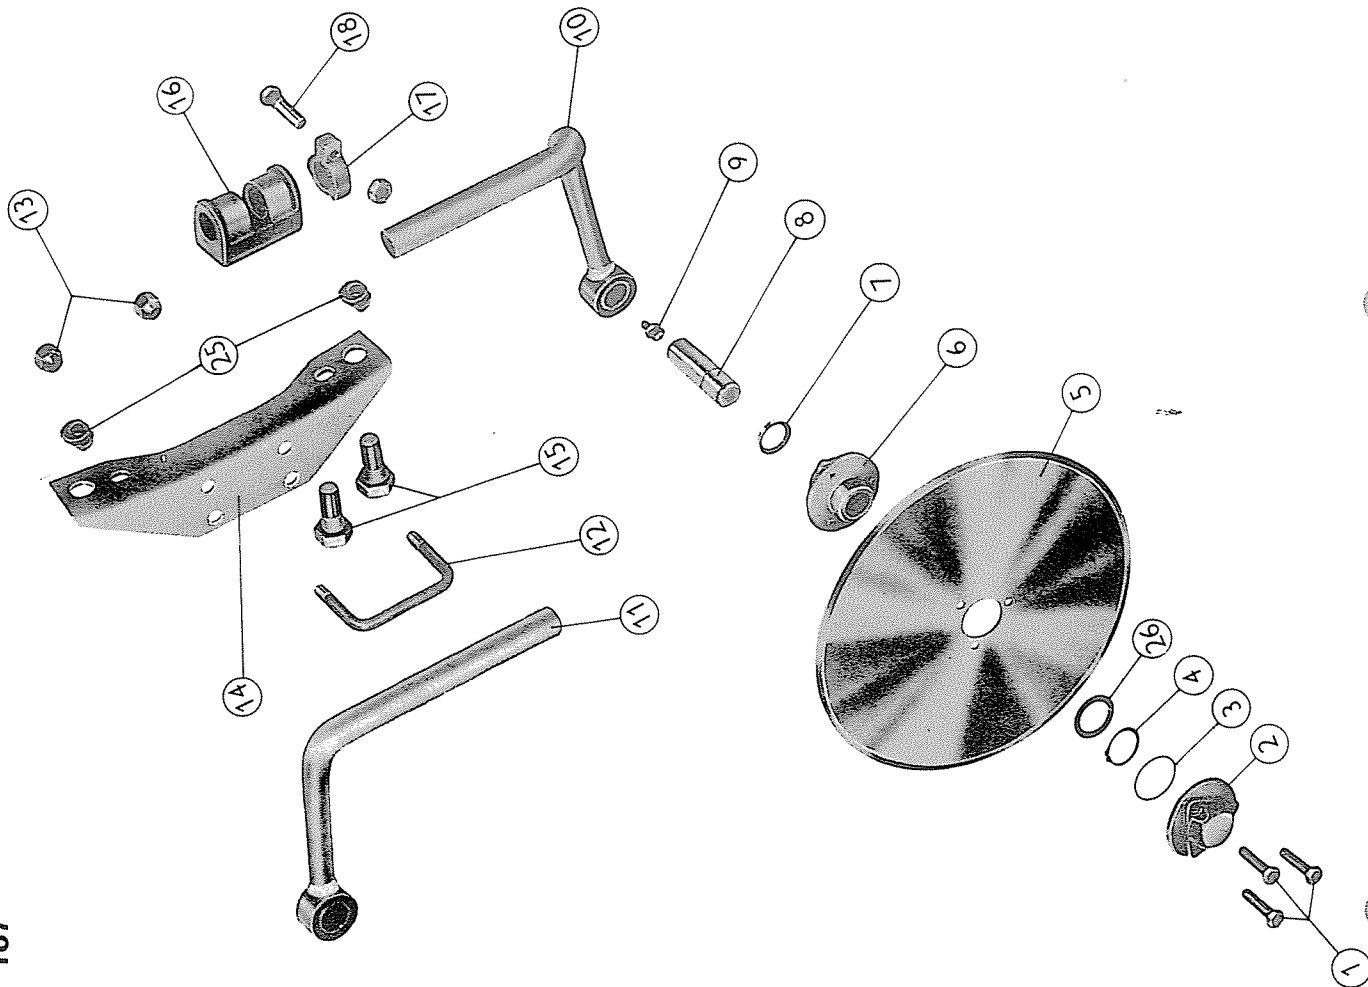

Rullekniv

1	03 13 40	Heiljengnet sekskantskrue M8X40mm
2	05 61 56	Deksel
3	01 07 75	O-ring
4	01 12 66	Sikringsring
5	05 61 12	Rulleskive 18"
	05 61 14	Rulleskive 20"
	05 61 15	Rullekniv tagget 18"
	05 61 16	Rullekniv tagget 20"
6	06 61 02	Rulleknivlager m/nålelager
	06 06 24	Rulleknivlager kpl. (Ill. 1, 3, 4, 6-9, 26)
7	01 07 72	Gummitetningsring
8	06 61 08	Aksel Ø30mm
9	02 99 20	Smørenippel M8
10	06 61 40	Arm H. 18"
	06 61 43	Arm H. 20"
11	06 61 42	Arm V. 18"
	06 61 45	Arm V. 20"
12	06 61 75	Klave
13	01 60 31	Mutter M16
14	06 61 89	Festebrakett m/eksenterhull 18"
	06 61 82	Festebrakett m/eksenterhull 20"
15	03 17 30	Sekskantskrue M20X30mm
	03 28 40	Sekskantskrue M20X40mm (for eksenter)
16	06 61 85	Feste (erstatte 066170)
17	06 61 90	Utslagsstopper m/bolt
18	03 50 31	Skrue m/firkanthode M12X45mm m/mutter
25	06 61 78	Eksenter
26	01 12 92	Passskive Ø45/30X2,5mm