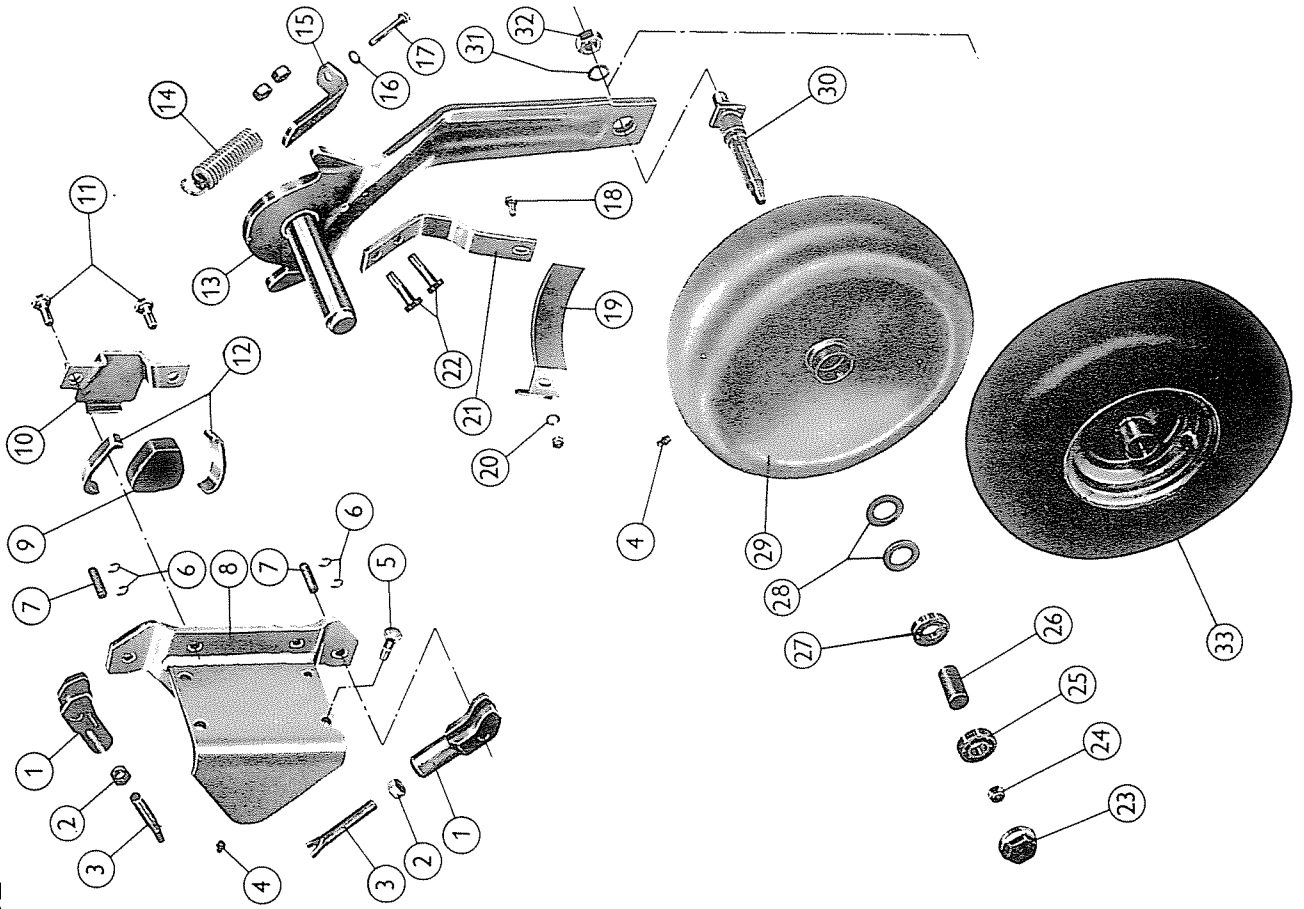

1	06 40 30	Stopper
2	01 58 32	Mutter M20
3	06 40 36	Ans lagskrue
4	06 40 39	Stopper kpl.
5	02 99 20	Smørenippel
6	03 27 50	Sekskantskrue M16X50mm m/mutter
7	01 12 72	Sporrytter
8	01 04 61	Bolt Ø16X47mm
9	06 40 75	Lagringsstykke
10	06 40 87	Demperstykke
11	06 40 78	Holder for demperstykke
12	03 27 40	Sekskantskrue M16X40mm m/mutter
13	06 40 86	Beskytter for demperstykke
14	06 40 55	Dybdehjul sarm
15	06 40 89	Fjær
16	06 40 88	Holder for fjær
17	01 29 19	Underlagsskive
18	03 36 70	Helgj. sekskantskrue M12X70mm
19	03 15 30	Sekskantskrue M12X30mm m/mutter
20	06 40 12	Avskraperblad
21	01 29 19	Underlagsskive
22	06 41 34	Avskraperholder
23	03 27 55	Sekskantskrue M16X55mm m/mutter
24	01 11 55	Smørekopp
25	01 60 10	Mutter M16
26	01 12 14	Kulelager 6304
27	01 12 22	Avstandsør
28	01 12 13	Kulelager 6205
29	01 08 04	Tetningslamell (Par)
30	06 42 10	Hjul m/lagerhus (Stål)
31	06 04 58	Hjul m/akse! (Stål)
32	06 41 38	Aksel
33	01 29 40	Underlagsskive
	01 60 22	Mutter M30
	01 13 29	Hjul m/lagring (Gummi) (erstatte av 070494)
	01 13 26	Hjul m/akse! (Gummi) (erstatte av 070494)
	09 42 06	Dekk 6.00X9
	09 42 05	Felg
	09 42 07	Slange
	06 02 36	Fjærpakke kpl. for hjul lev. uten hje!pefjær (passer alle tidligere leverte hjul med flat hjul-arm)

* 064109