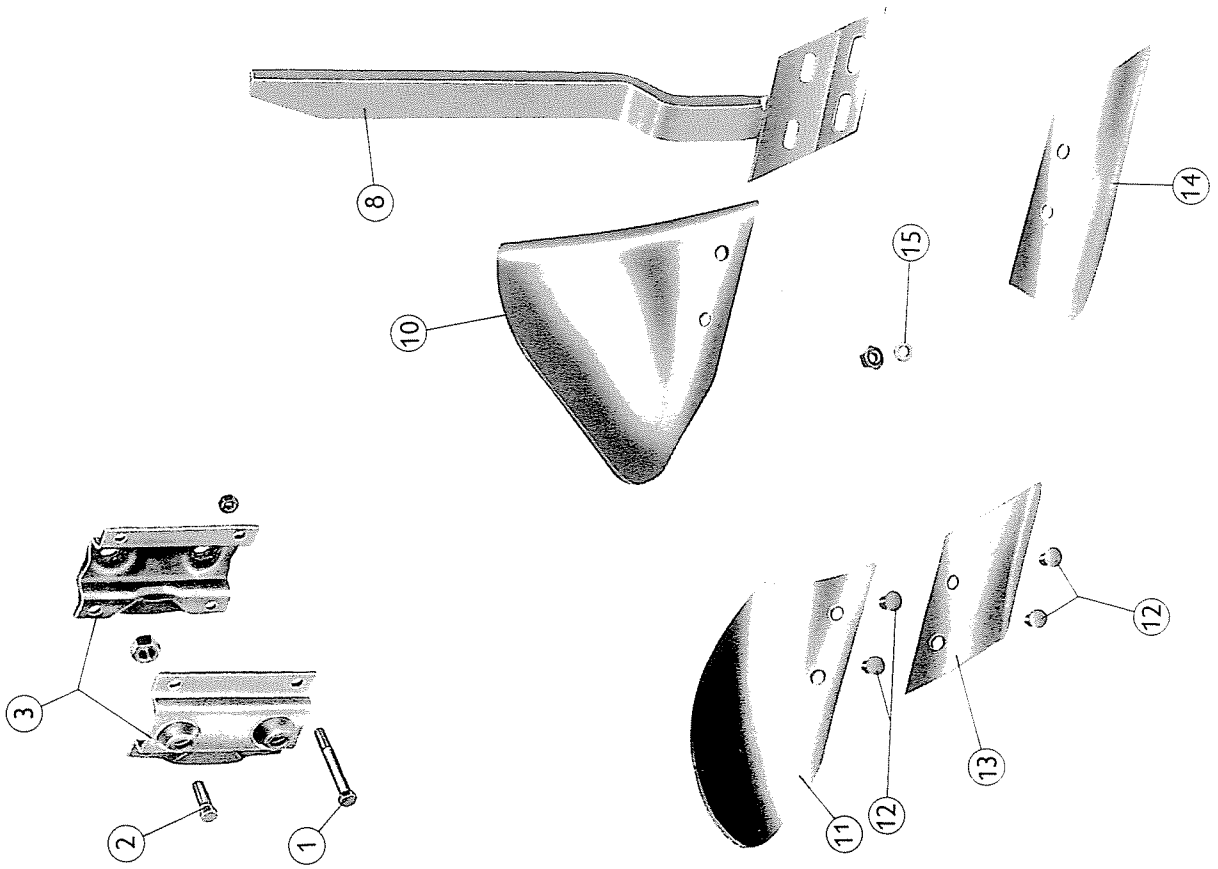

1	03 27 95	Sekskantskrue M16X95mm m/mutter
2	03 42 28	Settskrue M16X32mm
3	06 68 60	Forplogfeste m/settskrue
8	06 06 57	Forplogfeste kpl.
	06 68 11	Arm H.
	06 68 12	Arm V.
10	07 68 12	Veltefjøl "MAIS" H.
	07 68 13	Veltefjøl "MAIS" V.
11	06 68 80	Veltefjøl H.
	06 68 81	Veltefjøl V.
12	03 30 06	Ovalskrue M10X30mm m/mutter
13	05 68 73	Skjær kort H.
	06 68 73	Skjær kort V.
14	06 68 68	Skjær langt H.
	06 68 69	Skjær langt V.
15	01 29 06	Brikke Ø25/10.5X3.4mm