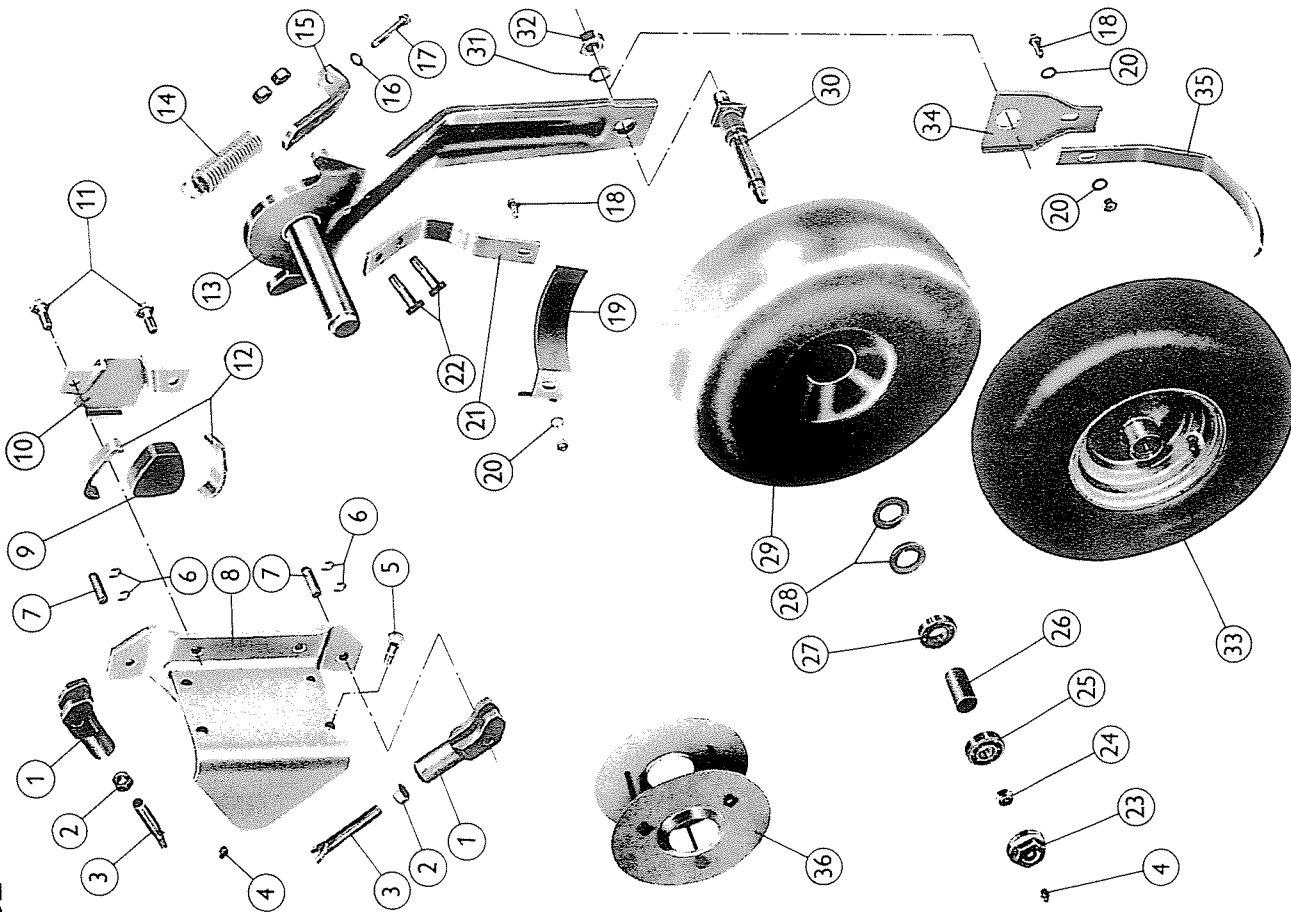

25	01 12 31	Kulelager
26	01 00 96	Avstandsrør
27	01 12 00	Kulelager
28	01 08 06	Tetningslamelle (Par)
29	07 40 52	Hjul m/lagerhus (Stål)
30	07 04 59	Hjul kpl. m/aksel (Stål)
31	07 40 53	Aksel
32	01 29 40	Underlagsskive
33	01 60 22	Mutter M30
34	09 42 06	Dekk 6,00X9
35	01 13 78	Felg
36	09 42 07	Slange
	07 04 94	Hjul kpl. m/aksel (Gummi)
	07 17 40	Feste for avskraper
	07 40 54	Avskraperblad for stålhjul
	07 17 29	Avskraperblad for gummi-hjul
	07 04 46	Avskraper kpl. (Stålhjul)
	07 04 49	Avskraper kpl. (Gummi-hjul)
	01 14 00	Dekkplate for gummi-hjul kpl.
	06 04 49	Dybdehjul kpl. (Stål)
	06 04 69	Dybdehjul kpl. (Gummi-hjul)