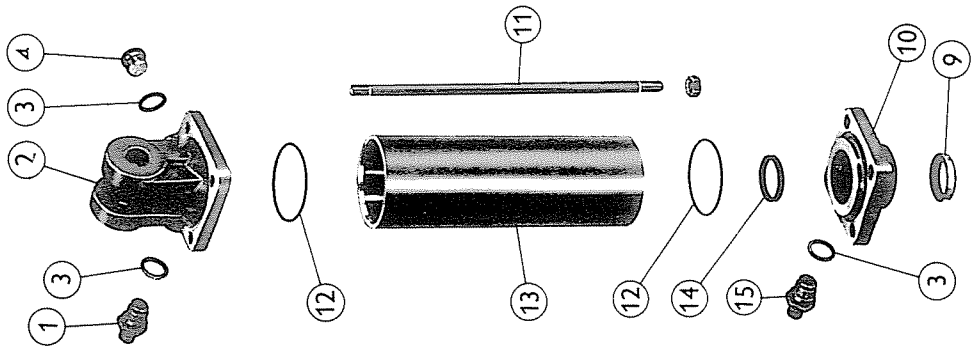

Vendesylinder mod. 120

16	01 21 80	Banjo	
17	01 21 46	Patron m/struping 1,0mm (Ø75mm)	
	01 21 47	Patron m/struping 1,4mm (Ø90mm)	
	01 21 48	Patron m/struping 2,0mm (Ø100mm)	
18	01 21 77	Tetning	
19	01 15 67	Gjengeovergang	
20	01 15 92	Låseventil	
	01 15 93	Låseventil kpl. (Ø75mm)	
	01 21 38	Låseventil kpl. (Ø90mm)	
	01 21 39	Låseventil kpl. (Ø100mm)	
21	01 21 47	Patron m/struping 1,4mm (Ø75mm)	
	01 21 48	Patron m/struping 2,0mm (Ø90mm)	
	01 21 45	Patron m/struping 3,0mm (Ø100mm)	
22	01 21 62	Dobbel trykkbegrensing/låseventil (Ø90mm)	
	01 21 66	Dobbel trykkbegrensing/låseventil (Ø100mm)	
	01 19 40	Pakningsett kpl. Ø75mm	
	01 19 41	Pakningsett kpl. Ø90mm	
	01 19 42	Pakningsett kpl. Ø100mm	
	35 21 58	Hydr.sylinder kpl. Ø75mm	
	35 21 59	Hydr.sylinder kpl. Ø90mm	
	35 21 60	Hydr.sylinder kpl. Ø100mm	

011561 Støpering Ø 1,6
011562 Ø 1,0
012140 Ø 1,4
012141 Ø 2,0
012142 Ø 3,0