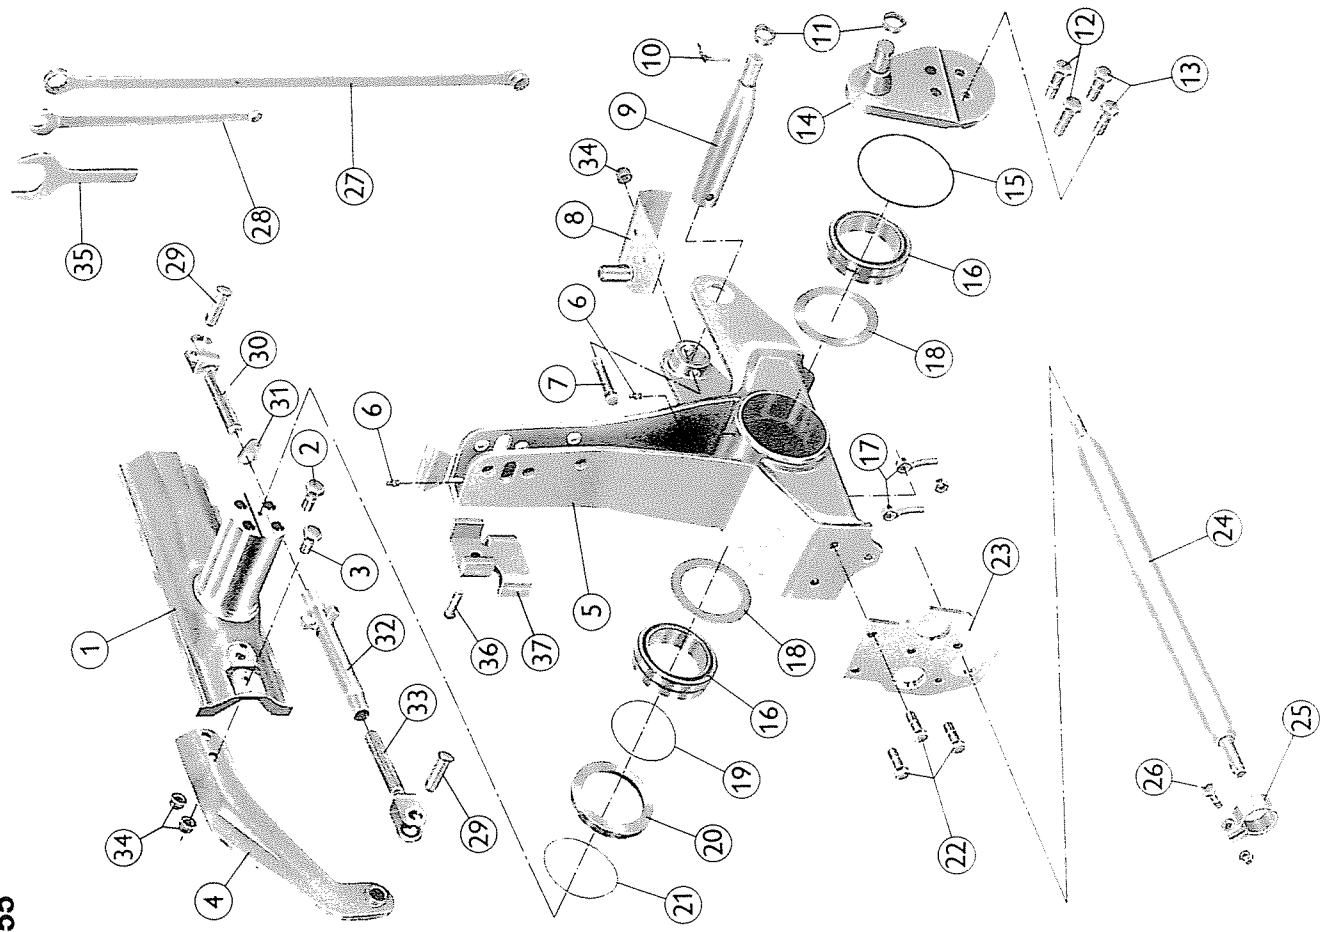

Vendehode mod.160

1	07 19 20	Sleide m/akse1 H=172mm
2	03 28 70	Sekskantskrue M20X70mm m/mutter
3	03 28 60	Sekskantskrue M20X60mm m/mutter
4	07 19 26	Sylinderfeste
5	07 19 00	Vendehode mod.160
6	02 99 20	Smørenippe1
7	03 28 07	Sekskantskrue M20X100mm m/mutter
8	07 19 36	Ventilholder
9	07 19 24	Akse1 Ø60
10	01 07 00	Ringpinne 12mm
11	07 19 25	Hylse
12	03 09 70	Sekskantskrue M24X70mm
13	03 09 60	Sekskantskrue M24X60mm
14	07 19 21	Vendeplate <i>Beak 071938R</i>
15	01 08 95	O-ring
16	01 05 66	Rullelager
17	06 12 78	Gjengestykke
18	01 29 79	Underlagsskive
19	01 18 90	O-ring 120X3
20	07 19 04	Tetningsring
21	01 18 91	O-ring 150X3
22	03 28 45	Sekskantskrue M20X45mm m/mutter
23	07 19 10	Dragakseholder
24	06 43 19	Dragakse1 kat. II L=825mm
25	06 43 20	Dragakse1 kat. II L=935mm
26	06 43 21	Dragakse1 kat. III L=965mm
27	06 43 23	Dragakse1 kat. III L=860mm
28	06 43 05	Stoppring
29	03 27 50	Sekskantskrue M16X50mm m/mutter
30	01 06 50	Nøkkel (27-36)
31	01 06 06	Nøkkel (19-27)
32	01 03 28	Bolt Ø25X78mm
33	35 11 39	Skrue høyre gj.
34	35 11 48	Låsemutter
35	35 11 44	Hylse
36	35 11 40	Skrue venstre gj.
37	36 11 16	Strekkfisk kpl.
	01 60 12	Flensmutter M20
	01 06 55	Nøkkel for sylinder
	01 02 76	Bolt m/hode D=19x50mm
	07 19 33	Låsestykke
	07 01 85	Låsestykke kpl. (består av 071933+010276+010851)