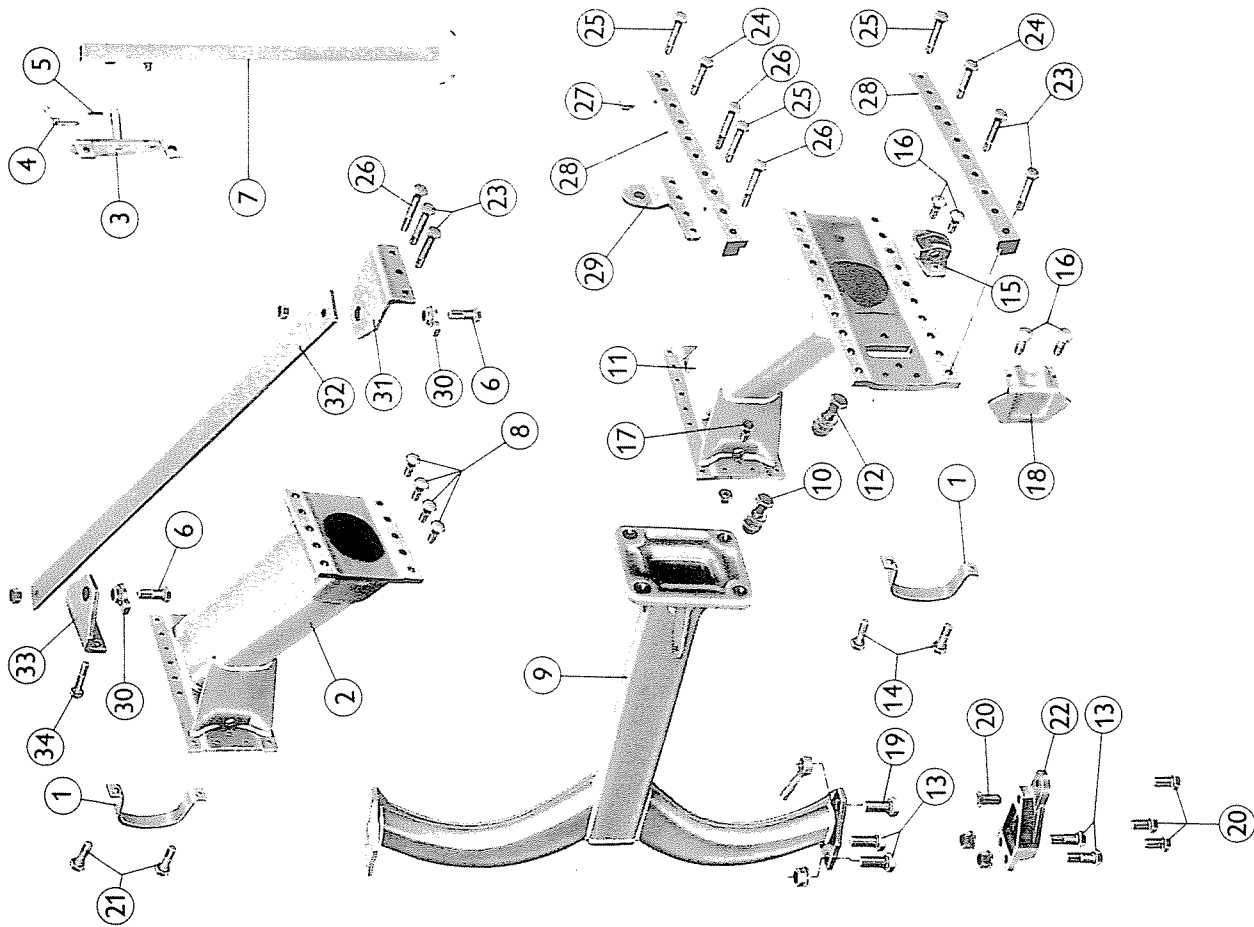

1	06 16 38	Styreplate
2	06 14 35	Skråband nr. 2,3 osv. 14" mod. E
	06 14 37	Skråband nr. 2,3 osv. 16" mod. E
	06 14 48	Skråband nr. 2,3 osv. 12" mod. F
	06 14 39	Skråband nr. 2,3 osv. 14" mod. F
	06 14 43	Skråband nr. 2,3 osv. 16" mod. F
3	06 16 39	Festeplate for støttefot
4	01 07 00	Ringpinne 12mm
5	01 10 10	Spemnhylse Ø8x30mm
6	03 28 50	Sekskantskrue M20x50mm m/mutter
7	06 16 30	Støttefot
8	03 27 55	Sekskantskrue M16x55mm m/mutter
9	06 12 80	Ås H=123mm
10	06 02 26	Kulehoder m/bolter M16x50mm og loctite (erst.060216)
11	06 02 21	Loctite for kulehode
	06 14 34	Skråband nr. 1 14" mod. E-110/120(+160 2 og 3 skjærs)
	06 14 53	Skråband nr. 1 14" mod. E-160 4 skjærs fra 01.01.89, + stor sporvidde mod.E-110/120/160
	06 14 36	Skråband nr. 1 16" mod. E-110/120(+160 2 og 3 skjærs)
	06 14 54	Skråband nr. 1 16" mod. E-160 4 skjærs fra 01.01.89, + stor sporvidde mod.E-110/120/160
	06 14 47	Skråband nr. 1 12" mod. F-110/120(+160 2 og 3 skjærs)
	06 14 57	Skråband nr. 1 12" mod. F-160 4 skjærs fra 01.01.89, + stor sporvidde mod.F-110/120/160
	06 14 38	Skråband nr. 1 14" mod. F-110/120(+160 2 og 3 skjærs)
	06 14 55	Skråband nr. 1 14" mod. F-160 4 skjærs fra 01.01.89, + stor sporvidde mod. F-110/120/160
	06 14 42	Skråband nr. 1 16" mod. F-110/120(+160 2 og 3 skjærs)
	06 14 58	Skråband nr. 1 16" mod. F-160 4 skjærs fra 01.01.89, + stor sporvidde mod. F-110/120/160
12	06 02 25	Kulehoder m/bolter M16x80mm og loctite (erst.060215)
	06 02 21	Loctite for kulehode
13	03 51 65	Sekskantskrue M20x50mm m/flensmutter
14	03 27 75	Sekskantskrue M16x75mm m/mutter
15	06 15 18	Lagingsstykke
16	03 27 55	Sekskantskrue M16x55mm m/mutter
17	03 27 25	Sekskantskrue M16x27mm m/mutter
18	06 16 37	Styreplate lev.med skruer (Ekstrautstyr)
19	03 51 64	Bolt m/vingemutter
20	03 28 35	Sekskantskrue M20x35mm m/mutter