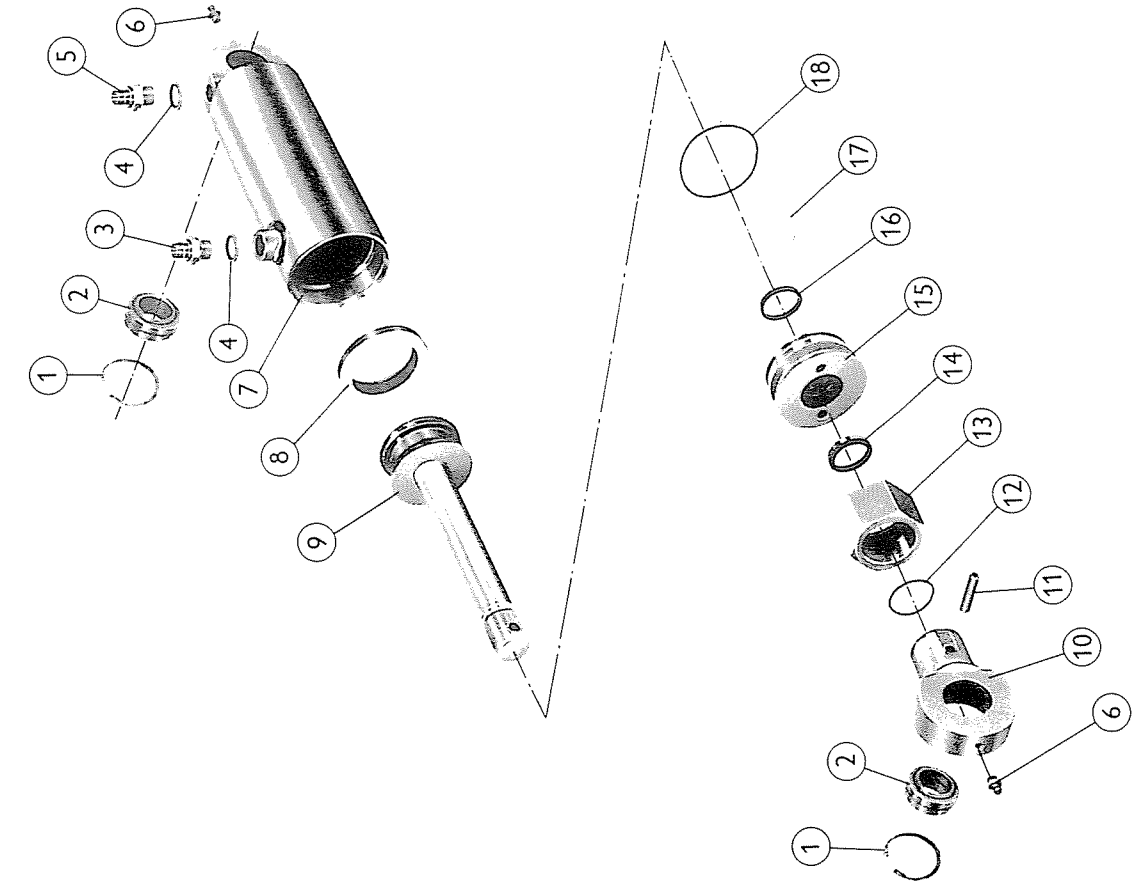

357 Vendesylinder mod. 160

1	01 12 61	Sikringsring
2	01 12 23	Gelenk lager
3	01 21 04	Gjengeovergang m/struping Ø2,0mm
4	01 15 65	Tetningsring
5	01 15 67	Gjengeovergang
6	02 99 20	Smørenippe
7	35 21 34	Sylinderrør
8	01 19 07	Stempelpakning
9	35 21 56	Stempelstang m/stempel
10	35 21 35	Gelenkhode
11	01 10 19	Spennhylse Ø10x50mm
12	01 18 94	O-ring
13	35 21 36	Stopper
14	01 19 11	Avskraperpakning
15	35 21 42	Fragavl m/pakninger
16	01 19 50	Stempelstangpakning
17	01 18 63	Støttering
18	01 18 11	O-ring
	01 19 48	Pakningssett Ø90
	35 24 02	Hydr.sylinder kpl. Ø90x150mm