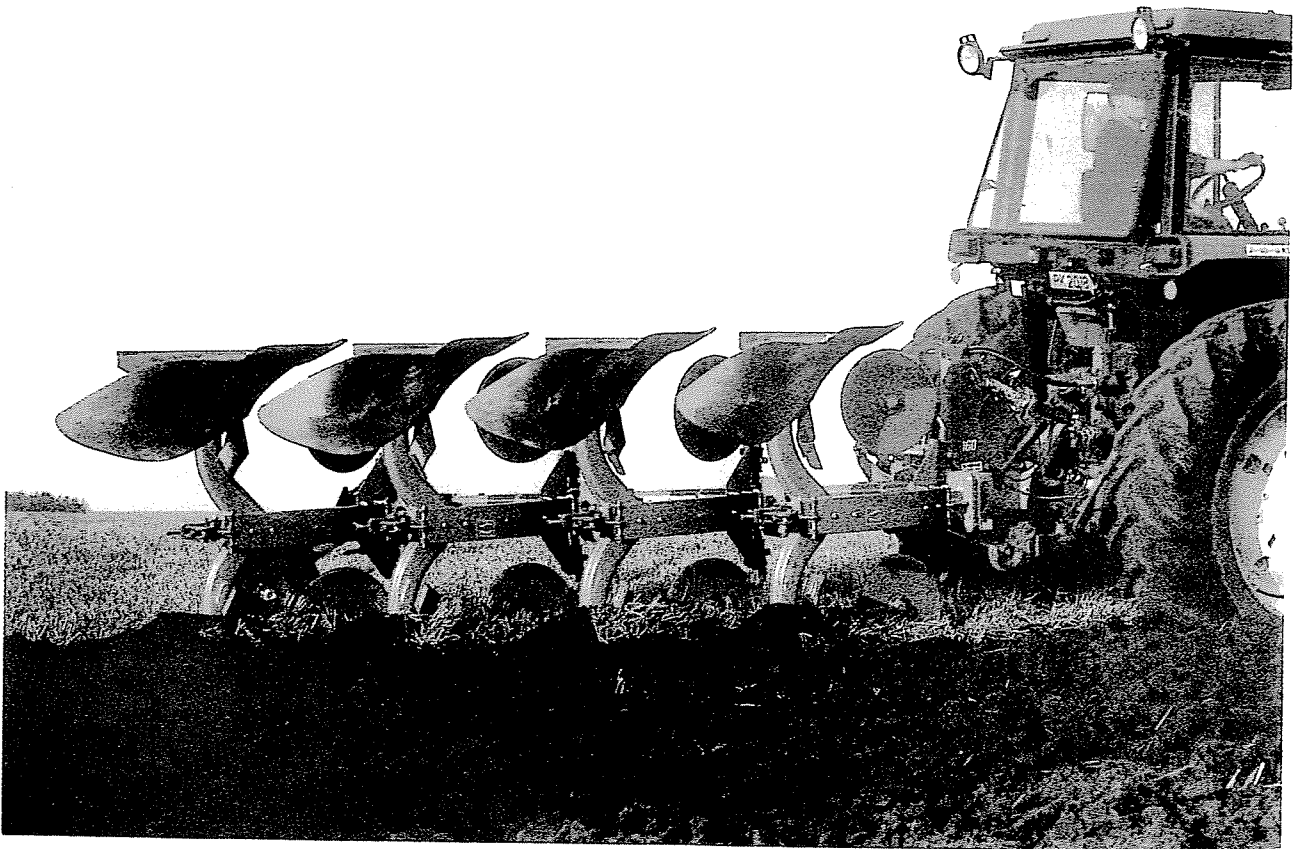

Reservedelskatalog

Vendeplog

Modell E-F

Vendehode: 110-120-160

VIKTIG !

Fra mars 1988 fikk alle ploger ny modell betegnelse.
Ny betegnelser er:

E-110-8

E = Modell
110 = Type vendehode
8 = Kroppenummer

E-160-8

E = Modell
160 = Type vendehode
8 = Kroppenummer

Ved kjøp av reservedeler er det viktig å oppgi hele koden som står på nummerskiltet, også serienummer. Produktforbedringer skjer fortløpende og fra et bestemt serienummer/dato. Dette vil bli angitt i tekst bak delnummerer i reservedelskatalogen.