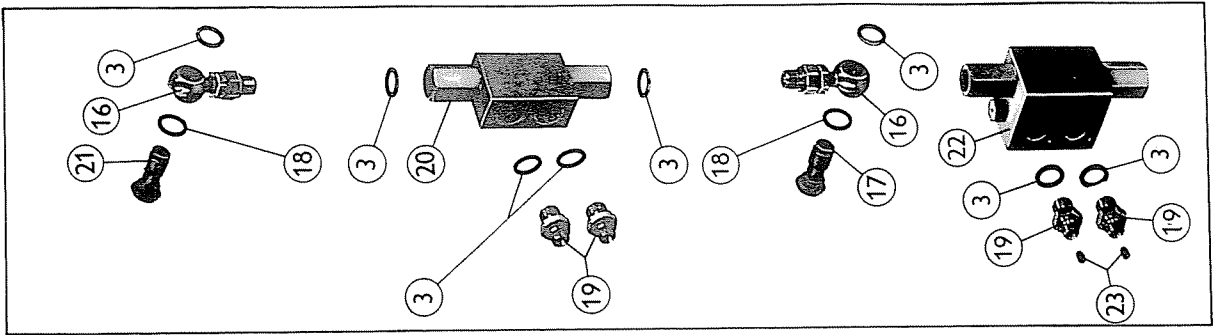

Vendesylinder mod. 120

16	01 21 80	Banjo	
17	01 21 46	Patron m/struping 1,0mm (Ø75mm)	
	01 21 47	Patron m/struping 1,4mm (Ø90mm)	
	01 21 48	Patron m/struping 2,0mm (Ø100mm)	
18	01 21 77	Tetning	
19	01 15 67	Gjengeovergang	
20	01 15 92	Låseventil	
	01 15 93	Låseventil kpl. (Ø75mm)	
	01 21 38	Låseventil kpl. (Ø90mm)	
	01 21 39	Låseventil kpl. (Ø100mm)	
21	01 21 47	Patron m/struping 1,4mm (Ø75mm)	
	01 21 48	Patron m/struping 2,0mm (Ø90mm)	
	01 21 45	Patron m/struping 3,0mm (Ø100mm)	
22	01 21 62	Dobbel trykkbegrensing/låseventil (Ø90mm)	
	01 21 66	Dobbel trykkbegrensing/låseventil (Ø100mm)	
	01 19 40	Pakningsett kpl. Ø75mm	
	01 19 41	Pakningsett kpl. Ø90mm	
	01 19 42	Pakningsett kpl. Ø100mm	
	35 21 58	Hydr.sylinder kpl. Ø75mm	
	35 21 59	Hydr.sylinder kpl. Ø90mm	
	35 21 60	Hydr.sylinder kpl. Ø100mm	

011561 Støpering Ø 1,6
011562 Ø 1,0
012140 Ø 1,4
012141 Ø 2,0
012142 Ø 3,0