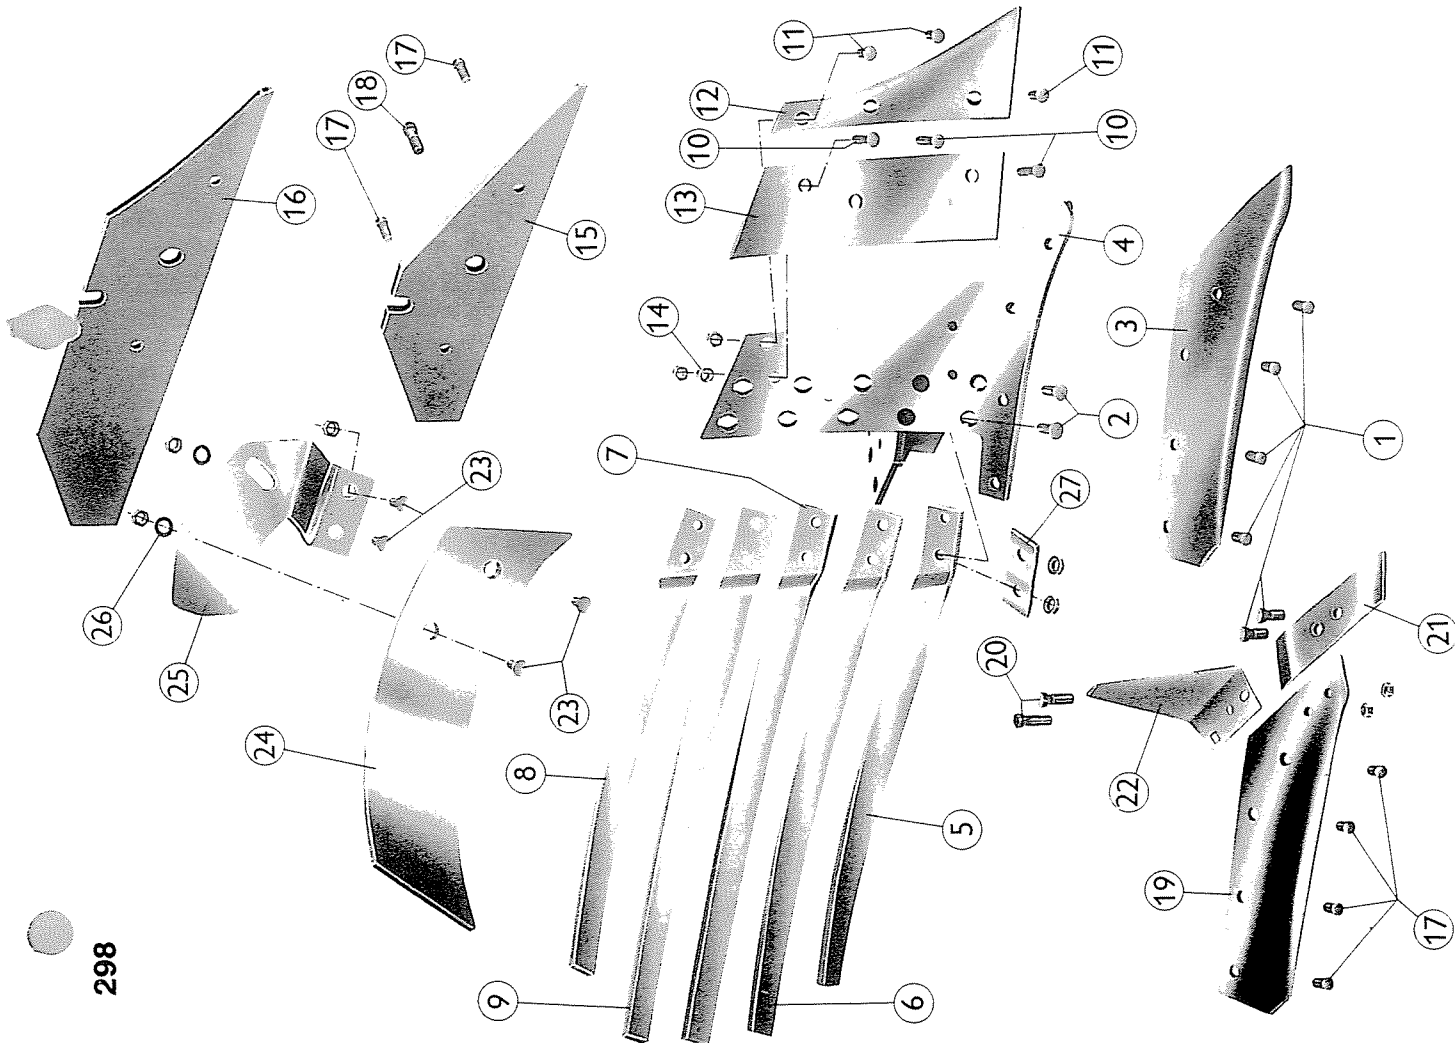

Kropp nr. 10 (MOD.1987)

19	07 30 54	Skjær 14" H.
	07 30 55	Skjær 14" V.
	07 30 56	Skjær 16" H.
	07 30 57	Skjær 16" V.
20	01 32 34	Konkrue M12x38mm m/mutter
21	05 30 90	Vendbar spiss H.
	06 30 90	Vendbar spiss V.
22	07 30 91	Skjærkniv H.
	07 30 92	Skjærkniv V.
	06 30 91	Skjærkniv H. (Sverige)
	06 30 92	Skjærkniv V. (Sverige)
23	03 31 07	Ovalskrue M12x35mm m/mutter
24	07 33 00	Skumfjøl H.
	07 33 01	Skumfjøl V.
25	07 33 22	Skumfjøl feste H.
	07 33 23	Skumfjøl feste V.
26	01 29 19	Underlagsskive
	07 06 43	Skumfjøl kpl.H.
	07 06 44	Skumfjøl kpl.V.
	07 06 45	Skumfjøl kpl. H+V (sett)
27	07 32 20	Støttestykke

12" skjær for kropp 10

Se F. Meld

1455-