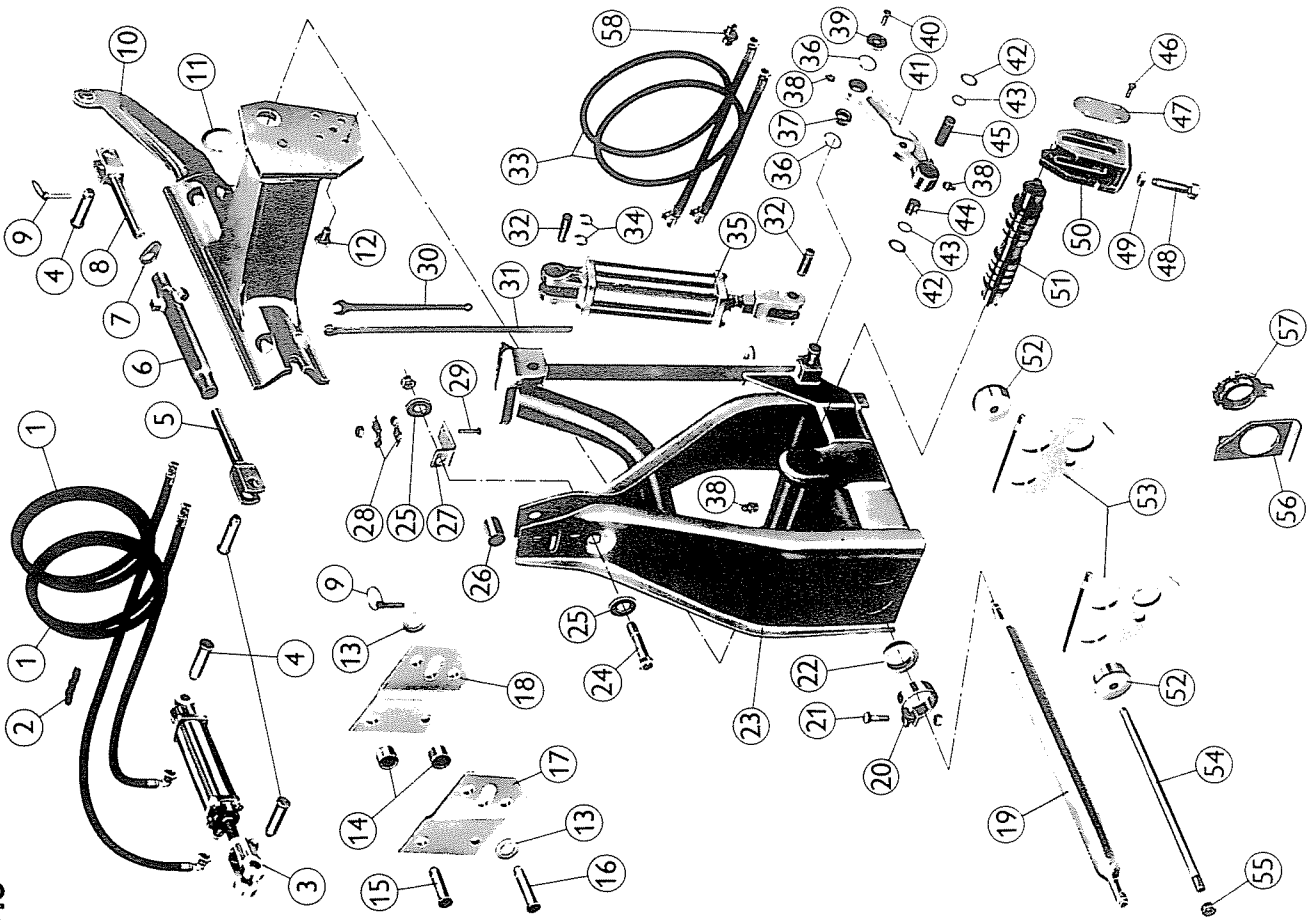

Vendehode mod. 120

1	01 27 51	Slange 1/4" L=2500mm
2	01 27 59	Slange 1/4" L=2750mm
3	01 15 96	Slangeband
4	35 23 00	Hydr.sylinder Ø50X200mm (I11. side 25)
5	35 19 04	Hydr.sidereregulering kpl.
6	01 03 28	Bolt Ø25X78mm
7	35 11 40	Skruer venstre gj.
8	35 11 44	Hylse
9	35 11 48	Låsemutter
10	35 11 39	Skruer højre gj.
11	36 11 16	Strekfisk kpl.
12	01 07 00	Ringpinne 12mm
13	06 18 39	Vendemekanisme
14	01 29 55	Undelagsskive
15	03 27 25	Sekskantskrue M16X27mm m/mutter
16	01 29 41	Underlagsskive
17	06 18 94	Avstandshylse
18	01 03 28	Bolt Ø25X78mm
19	01 03 29	Bolt Ø25X93mm
20	07 43 46	Sideplate H. (Mod.1987)
21	06 18 47	Sideplate H. (Lev.til 01.02.87)
22	07 43 47	Sideplate V. (Mod.1987)
23	06 18 48	Sideplate V. (Lev.til 01.02.87)
24	06 04 61	Toppstagfeste kpl. (mod.1987)
25	06 43 19	Dragaksel kat.II L=825mm (Standard)
26	06 43 20	Dragaksel kat.II L=935mm
27	06 43 21	Dragaksel kat.III L=965mm
28	06 43 23	Dragaksel kat.III L=860mm
29	06 43 18	Dragaksel kat.I L=720mm
30	06 43 22	Dragaksel kat.I L=825mm
31	06 43 05	Stoppring
32	03 27 50	Sekskantskrue M16X50mm m/mutter
33	06 43 17	Foring
34	06 18 60	Vendehode
35	06 02 01	Vendehode kpl. (leveres ikke m/dragaksel)
36	03 28 07	Sekskantskrue M20X100mm m/mutter
37	01 29 34	Undelagsskive
38	01 00 53	Avstandsrør
39	06 19 40	Festejern for slange
40	06 19 42	Slangefaste (1 stk.)
41	03 35 35	Sekskantskrue M10X35mm m/mutter
42	01 06 06	Nøkkel (19-27)
43	01 06 50	Nøkkel (27-36) (erstatte 010627)