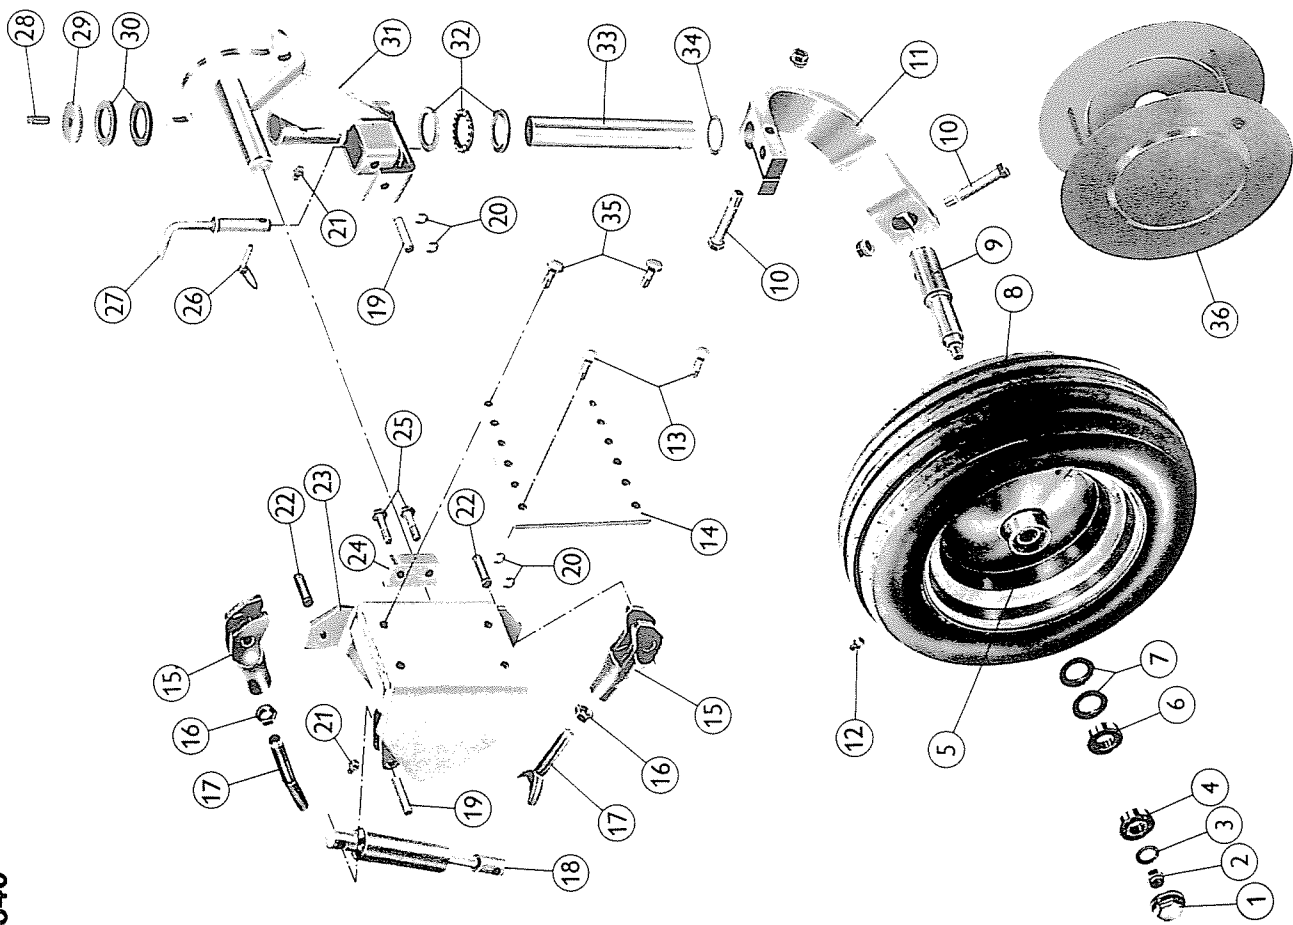

340 Kombineret transport/dybdehjul

1	01 11 57	Navkapsel
2	01 60 00	Mutter M20
3	01 29 34	Underlagsskive
4	01 12 00	Kulelager
5	01 13 79	Fælg
6	01 05 17	Lager
7	01 11 68	Z-lame11
8	01 13 03	Dekk 200 x 14,5
9	01 13 05	Stange
10	07 40 80	Akse1
11	03 51 78	Sekskantskrue M20x110mm m/mutter
12	07 40 79	Hjulgaffel
13	02 99 20	Smørenippel
14	03 27 45	Sekskantskrue M16x45mm m/mutter
15	06 85 78	Mellomplate
16	06 40 30	Stopper
17	01 58 32	Mutter M20
18	06 40 36	Stopperskrue
19	06 40 39	Stopper kpl.
20	35 21 45	Støddemper
21	01 19 39	Pakningsett for støddenper
22	01 04 64	Akse1
23	01 12 72	Sporrytter for akse1
24	02 99 20	Smørenippel
25	01 04 61	Akse1
26	07 40 60	Lagringsstykke
27	07 40 78	Låsestykke
28	03 27 60	Sekskantskrue M16x60mm m/mutter
29	01 07 00	Ringpinne M12
30	07 40 65	Låsebolt
31	03 27 35	Sekskantskrue M16x35mm m/mutter
32	01 29 24	Underlagsskive
33	06 82 51	Trustbrille
34	07 40 70	Dybde/transporthjularm lev. m/foring(011652)
35	01 07 49	Lager
36	07 86 08	Akse1 Ø50x284mm
37	01 29 55	Underlagsskive
38	03 27 55	Sekskantskrue M16x55mm m/mutter
39	01 14 01	Dekkplate kpl.
40	07 04 91	Kombineret dybde/transporthjul kpl.