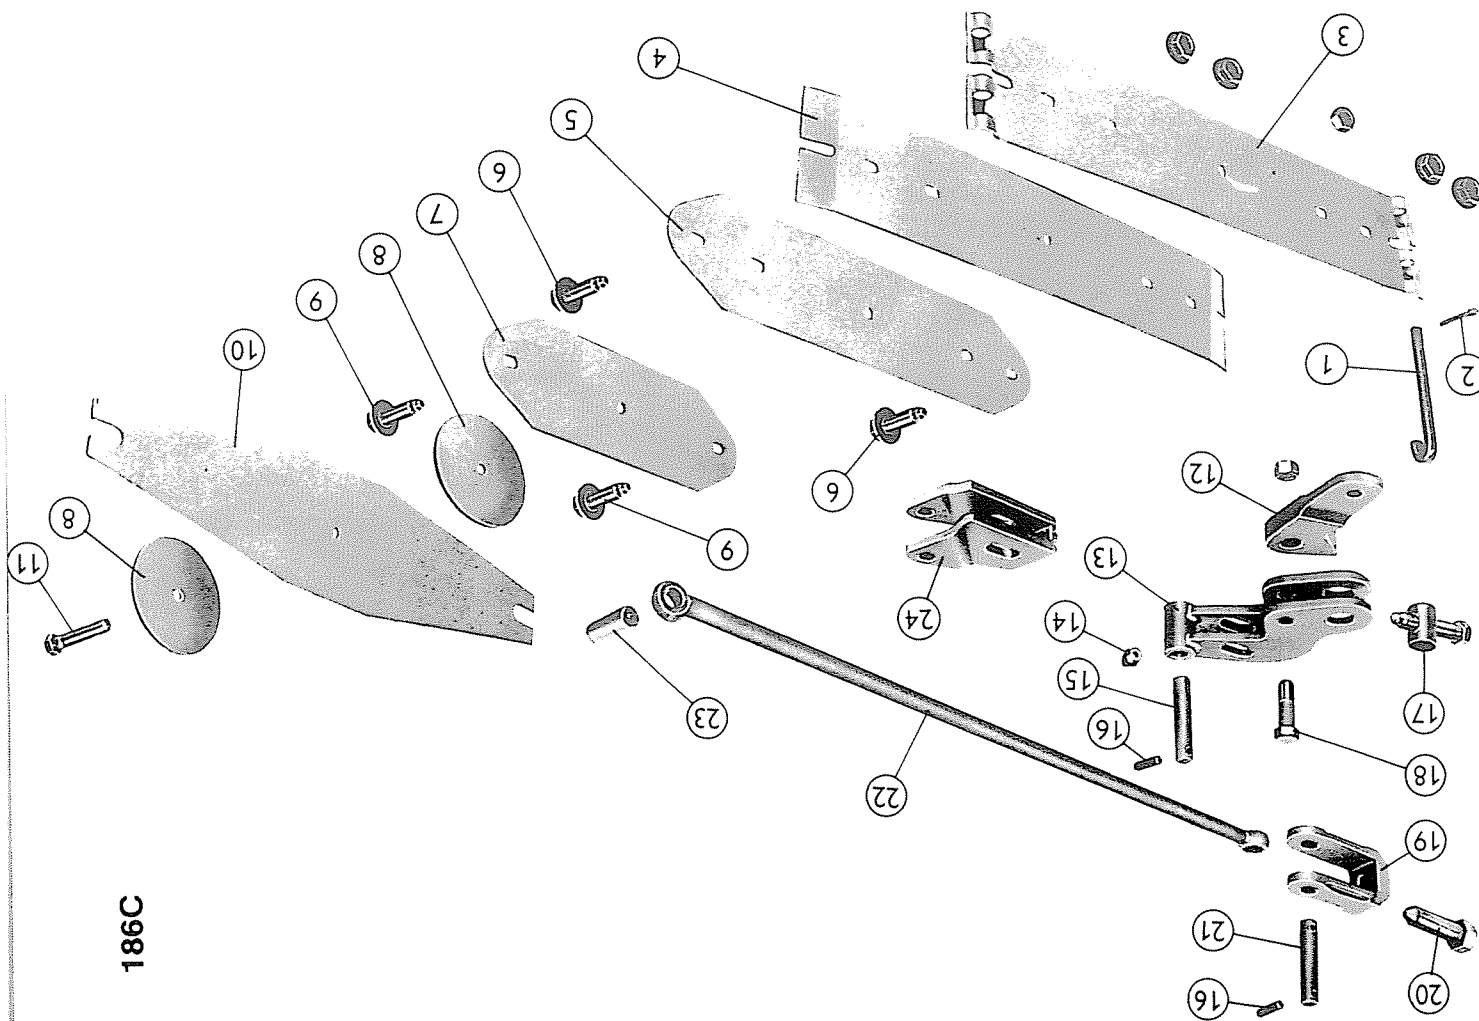

186C Utløsermekanisme

1	05 70 89	Fjørbolt
2	02 97 27	Splint Ø5X32mm
3	05 70 63	Hovedfjørblad
4	05 70 64	Fjørblad Nr. 1
5	05 70 65	Fjørblad Nr. 2
6	03 50 21	Flensbolt M10X30.5mm m/mutter
7	05 70 66	Fjørblad Nr. 3
8	05 70 67	Fjørblad Nr. 4
9	03 50 20	Flensbolt M10X34mm m/mutter
10	05 70 68	Fjørblad Nr. 5
11	03 26 65	Sekskantskrue M12X65mm m/mutter
	05 07 06	Fjør kpl. (Standard)
	06 07 03	Fjør kpl. H.D. (1-050706+2-057068)
12	06 70 80	Fjørholder
13	06 70 60	Fjørstrammer
	06 70 66	Fjørstrammer (Lang)
14	02 99 20	Smørenippe
15	06 70 59	Lagringsbolt
16	01 10 18	Spennhylse Ø10x40mm(Ytre)
	01 10 42	Spennhylse Ø6X40mm (Indre)
17	06 70 51	Stillskrue m/gjengestykke
18	03 28 60	Sekskantskrue M20X60mm m/mutter
19	06 70 40	Klau
20	06 70 39	Stillskrue M24X90mm
21	06 70 57	Lagringsbolt
22	06 70 70	Strekkstang
23	06 70 31	Lagringsbolt
24	06 70 68	Låsestykke (For fast ås)

186C