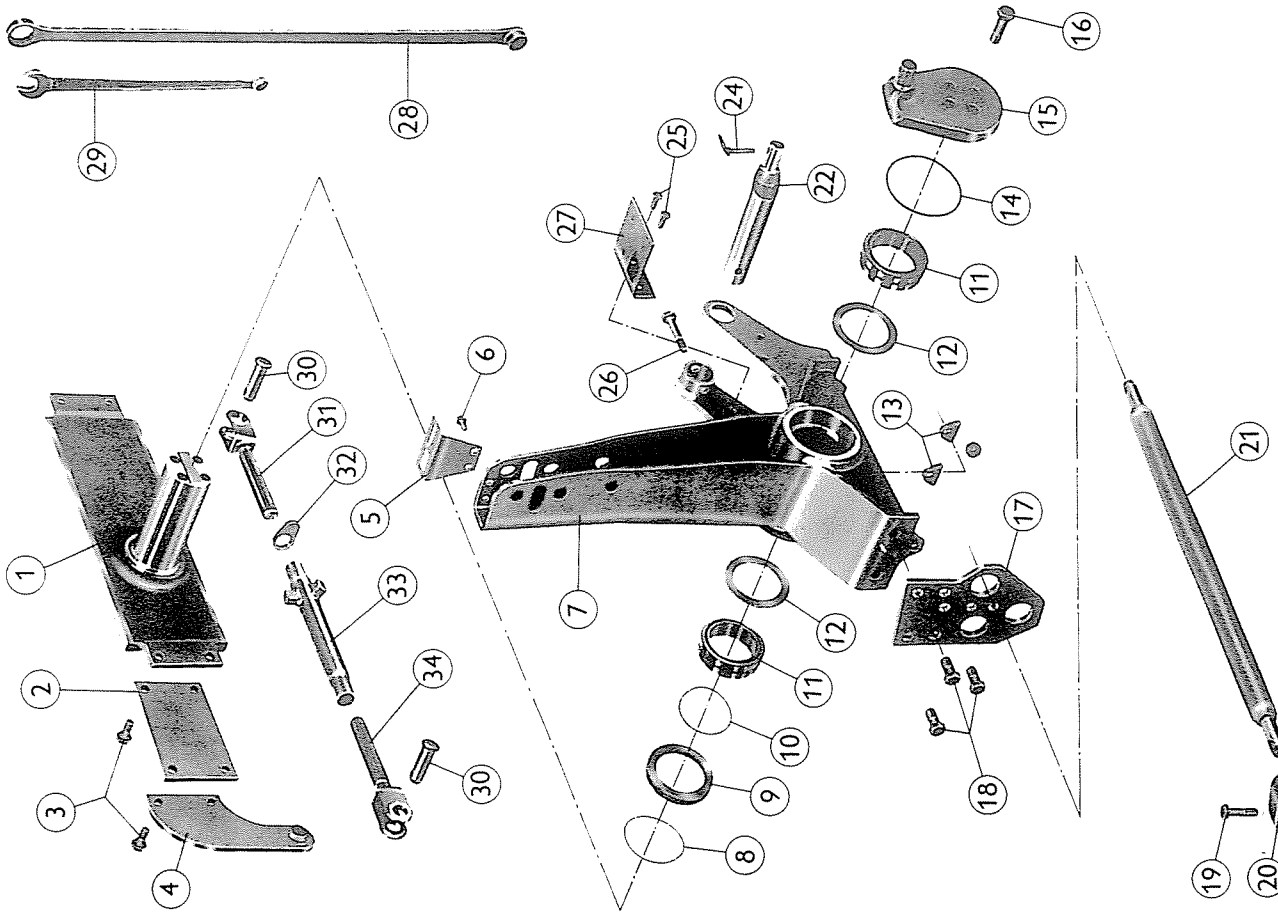

E-160-8

E = Modell
160 = Type vendehode
8 = Kroppenummer

Ved kjøp av reservedeler er det viktig å oppgi hele koden som står på nummerskiltet, også serienummer. Produktforbedringer skjer fortløpende og fra et bestemt serienummer/dato. Dette vil bli angitt i tekst bak delnummerer i reservedelskatalogen.

12" skjær for kropp 10

Se F. Meld

1455-

Vendehode mod. 110

1	2	3	4	5	6	7	8	9	10	11	12	13	14	15	16	17	18	19	20	21	22	24	25	26	27	28	29	30	31	32	33	34				
07-22-88- 07 22 67	03 27 40	07 22 66	07 22 68	03 36 20	07 22 50	01 18 97	07 22 70	01 18 98	01 05 71	07 22 71	06 12 78	01 18 96	07 22 64	03 28 70	07 22 69	03 28 45	03 27 60	07 22 72	07 22 73	07 22 74	07 22 75	07 22 91	07 22 65	01 07 00	03 36 30	03 27 85	07 22 84	01 06 50	01 06 05	01 03 28	35 11 39	35 11 48	35 11 44	35 11 40	36 11 16	
Sleide m/aksel H=172 (erstatkes av 082520)	Plate	Sekskantskrue M16x40mm m/mutter	Sylinderfeste	Nøkkeholder	Sekskantskrue M12x20mm	Vendehode mod. 110	0-ring	Tetningsring	0-ring	Lager NA 4918	Støttering	Gjengestykke	0-ring	Vendepate mod.110	Sekskantskrue M20x70mm m/mutter	Dragakselholder	Sekskantskrue M20x45mm m/mutter	Sekskantskrue M16x60mm m/mutter	Stoppring	Dragaksel kat. I L=720mm	Dragaksel kat. II L=825mm	Dragaksel kat. II L=935mm	Dragaksel kat. II L=720mm	Sylinderfeste	Ringpinne 12mm	Sekskantskrue M12x30mm m/mutter	Sekskantskrue M16x85mm m/mutter	Ventilholder	Nøkke 27-36	Nøkke 19-27	Bolt m/hode D=25,3x78mm	Skruer H.gj.	Låsemutter	Hylse	Skruer V.gj.	Strekkfisk kpl.