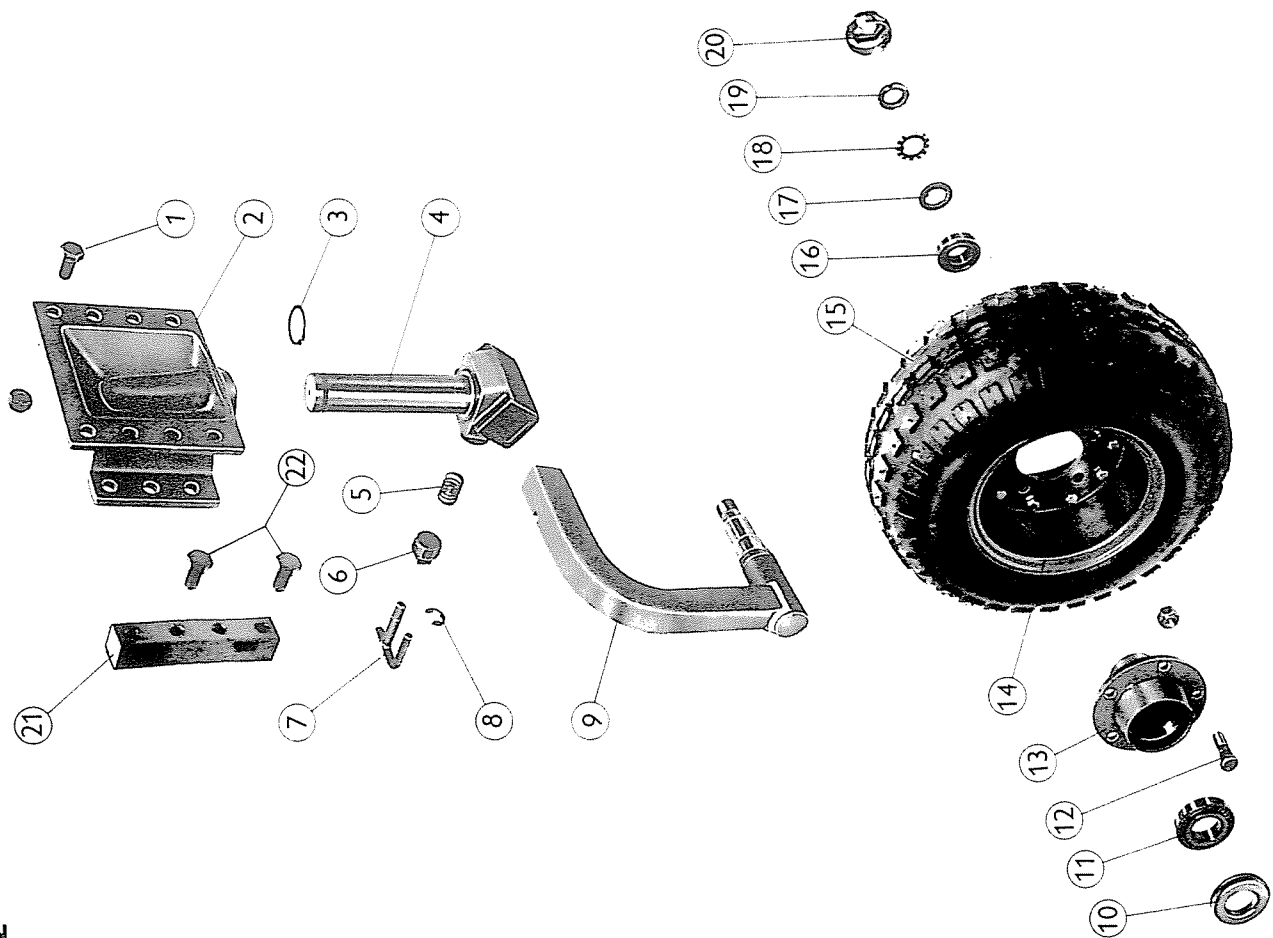

202 Transporthjul

1	03 28 45	Sekskantskrue M20x45mm m/mutter
2	06 45 19	Lagingsstykke m/foring (011657)
3	01 12 64	Lagingsring
4	06 45 08	Lagingsakse
5	01 17 03	Trykkfjær
6	01 08 78	Rørplugg
7	06 45 01	Låsetapp
8	01 12 71	Sporrytter
9	06 45 04	Arm
10	01 08 19	Tettningslamell
11	01 07 46	Rullelager
12	01 11 59	Spesialbolt 7/16"x30mm UNF m/mutter
13	05 83 60	Boss
14	05 04 66	Boss kpl.
15	01 13 21	Felg
16	01 13 20	Dekk 190 x 8"
17	01 07 45	Rullelager
18	01 07 29	Stoppring
19	01 07 28	Låsebrikke
20	01 07 27	Avdragsmutter
21	05 83 64	Smørekopp
22	06 04 54	Transporthjul kpl.