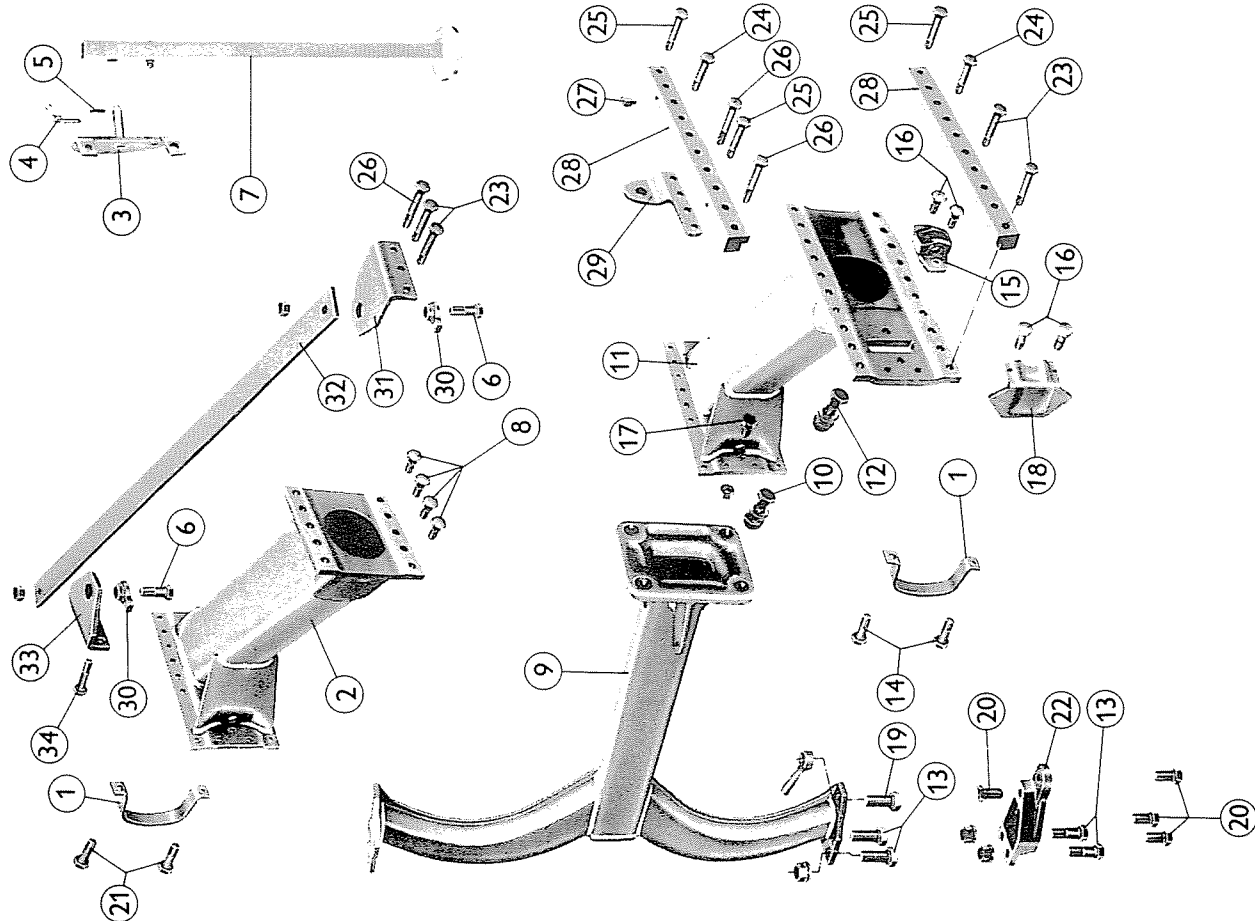

Ramme mod. E og F

21	03 27 65	Sekskantskrue M16x65mm m/mutter
22	06 01 08	Åsforhøyer kpl. m/bolter H.
23	06 01 09	Åsforhøyer kpl. m/bolter V.
24	03 27 80	Sekskantskrue M16x80mm m/mutter (E-110/120)
25	03 27 95	Sekskantskrue M16x95mm m/mutter (E-160)
26	03 27 65	Sekskantskrue M16x65mm m/mutter (E-110/120)
27	03 27 80	Sekskantskrue M16x80mm m/mutter (E-160)
28	03 27 85	Sekskantskrue M16x85mm m/mutter (E-110/120)
29	03 27 95	Sekskantskrue M16x95mm m/mutter (E-160)
30	03 27 95	Sekskantskrue M16x95mm m/mutter (E-110/120)
31	03 27 02	Sekskantskrue M16x110mm m/mutter (E-160)
32	02 99 22	Smørenippel
33	06 21 81	Sleidelist mod. 110
34	06 21 79	Sleidelist mod. 110 stor sporvidde
	06 18 42	Sleidelist mod. 120
	06 18 45	Sleidelist mod. 120 stor sporvidde
	07 19 44	Sleidelist ytre mod. 160
	07 19 45	Sleidelist indre mod. 160
	06 17 58	Sleidelist hel mod. 160 (erstattes av 071944+071945)
	07 19 46	Sleidelist ytre mod. 160 stor sporvidde, + 4 skjærs pløger levert fra 01.01.89.
	07 19 47	Sleidelist indre mod. 160 stor sporvidde, + 4 skjærs pløger levert fra 01.01.89.
	06 17 59	Sleidelist hel. (erstattes av 071946+071947)
	06 18 41	Sylinderfeste mod. 110/120
	06 19 13	Sylinderfeste mod. 160
	06 61 78	Eksenter
	06 17 56	Feste
	06 17 60	Strekkjern 14" E-160
	06 17 61	Strekkjern 16" E-160
	06 17 54	Strekkjern 14" F-160
	06 17 55	Strekkjern 16" F-160 -- 060053
	06 17 39	Feste
	03 27 70	Sekskantskrue M16x70mm m/mutter

0722002 tott2203
0722000 tott2204