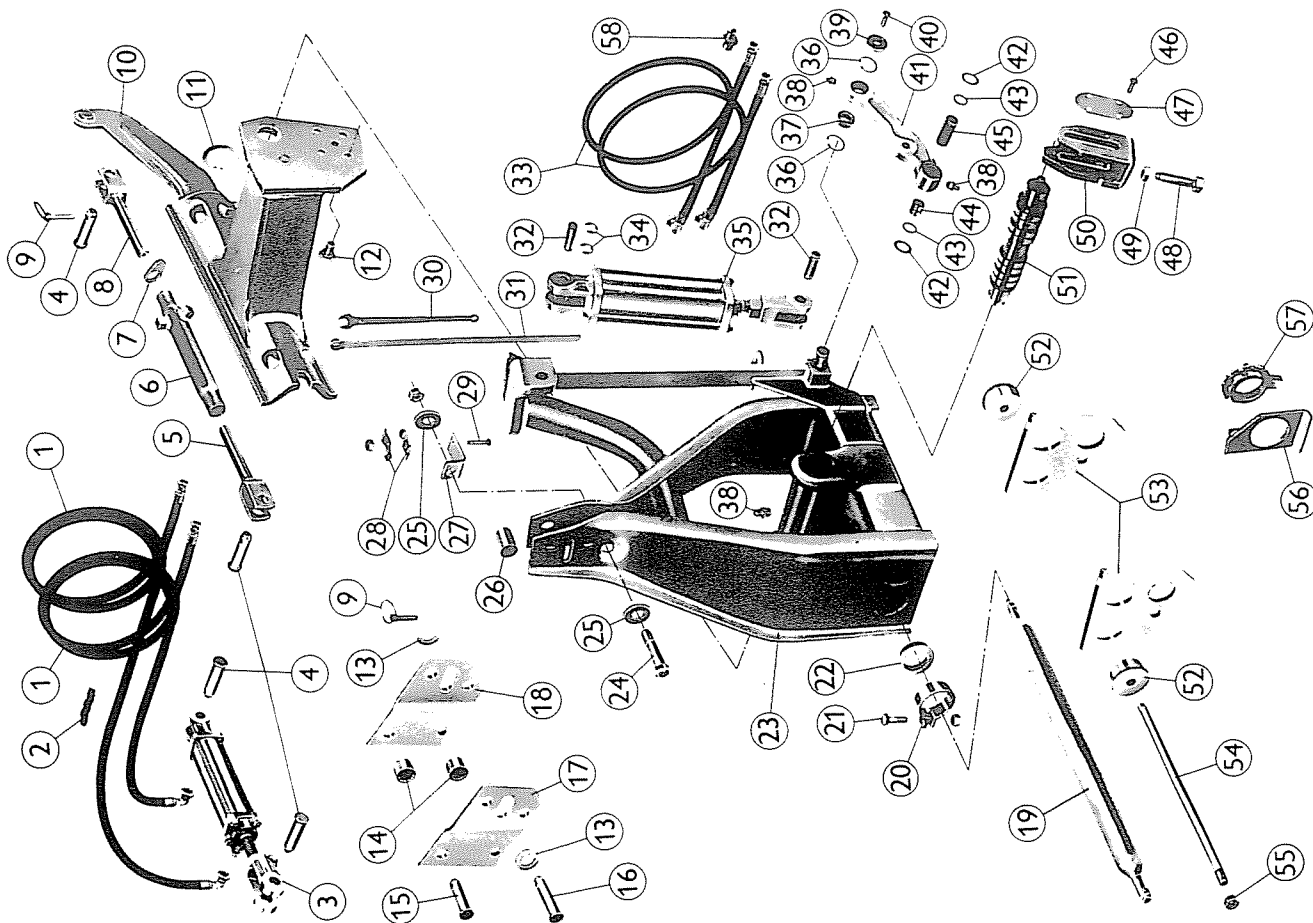

32	01 04 72	Bolt Ø25X52mm
33	01 22 10	Slange L=1050mm
34	01 12 70	Sporrytter
35	35 21 58	Hydr.sylinder Ø75X200mm (Ill.side 21)
	35 21 59	Hydr.sylinder Ø90X200mm (Ill.side 21)
	35 21 60	Hydr.sylinder Ø100X200mm (Ill.side 21)
36	01 12 61	Sikringsring
37	01 12 23	Lager
38	02 99 20	Smørenipfel
39	05 50 29	Underlagskive
40	03 15 30	Sekskantskrue M12X30mm
41	06 19 19	Trykkarm (lev.med lager og aksling)
42	01 08 01	Underlagskive
43	01 08 47	Tettningsring
44	01 16 71	Lagerforing
45	06 18 57	Trykkaksling
46	03 14 16	Senkhodeskrue M10X16mm
47	06 18 59	Deksel
48	06 70 39	Stillskrue M24X90mm (Standard)
49	06 70 65	Stillskrue M24X65mm
50	06 18 99	Stillmutter M24
51	06 18 89	Vendeplate (Lev.med 067039)
52	06 02 50	Hovedakse (Lev.med foringer)
53	07 43 41	Foring
54	07 43 44	Sideplate
55	07 43 43	Bolt m/M20 gj.
56	01 58 30	Mutter M20
57	06 40 42	Låseplate
	06 40 40	Eksenterforing
	06 04 79	Eksentrisk opplagring kpl.
	01 15 67	Gjengeovergang
	01 21 14	Hurtigkopling

060461 = Frembo ldo