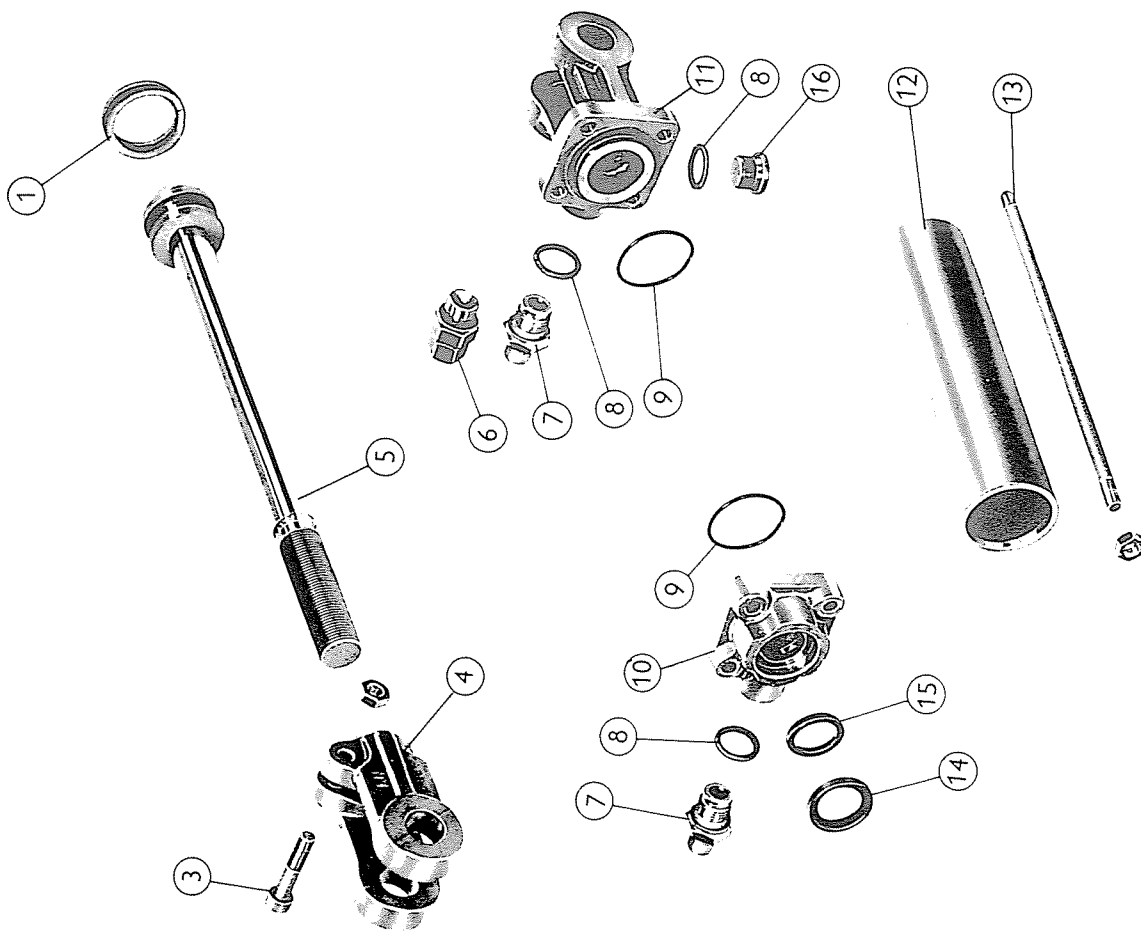

1	01 19 15	Stempelpakning
3	03 25 50	Bolt M10x50mm m/mutter
4	35 22 60	Klau
5	35 22 66	Stempelstang m/stempel
6	01 15 73	Gjengeovergang
7	01 21 02	Gjengeovergang Ø1,0mm
	01 21 03	Gjengeovergang Ø1,4mm
8	01 15 65	Tetningsring
9	01 18 10	O-ring
10	35 22 58	Deksel
11	35 22 52	Endedeksel m/klau
12	35 22 80	Sylinderrør Ø50
13	35 22 90	Strekkestang m/mutter
14	01 19 09	Avskraper
15	01 19 52	Stempelstangpakning
16	01 15 94	Plugg
	01 19 45	Pakningsett Ø50
	35 23 00	Sylinder kpl. Ø50x200mm