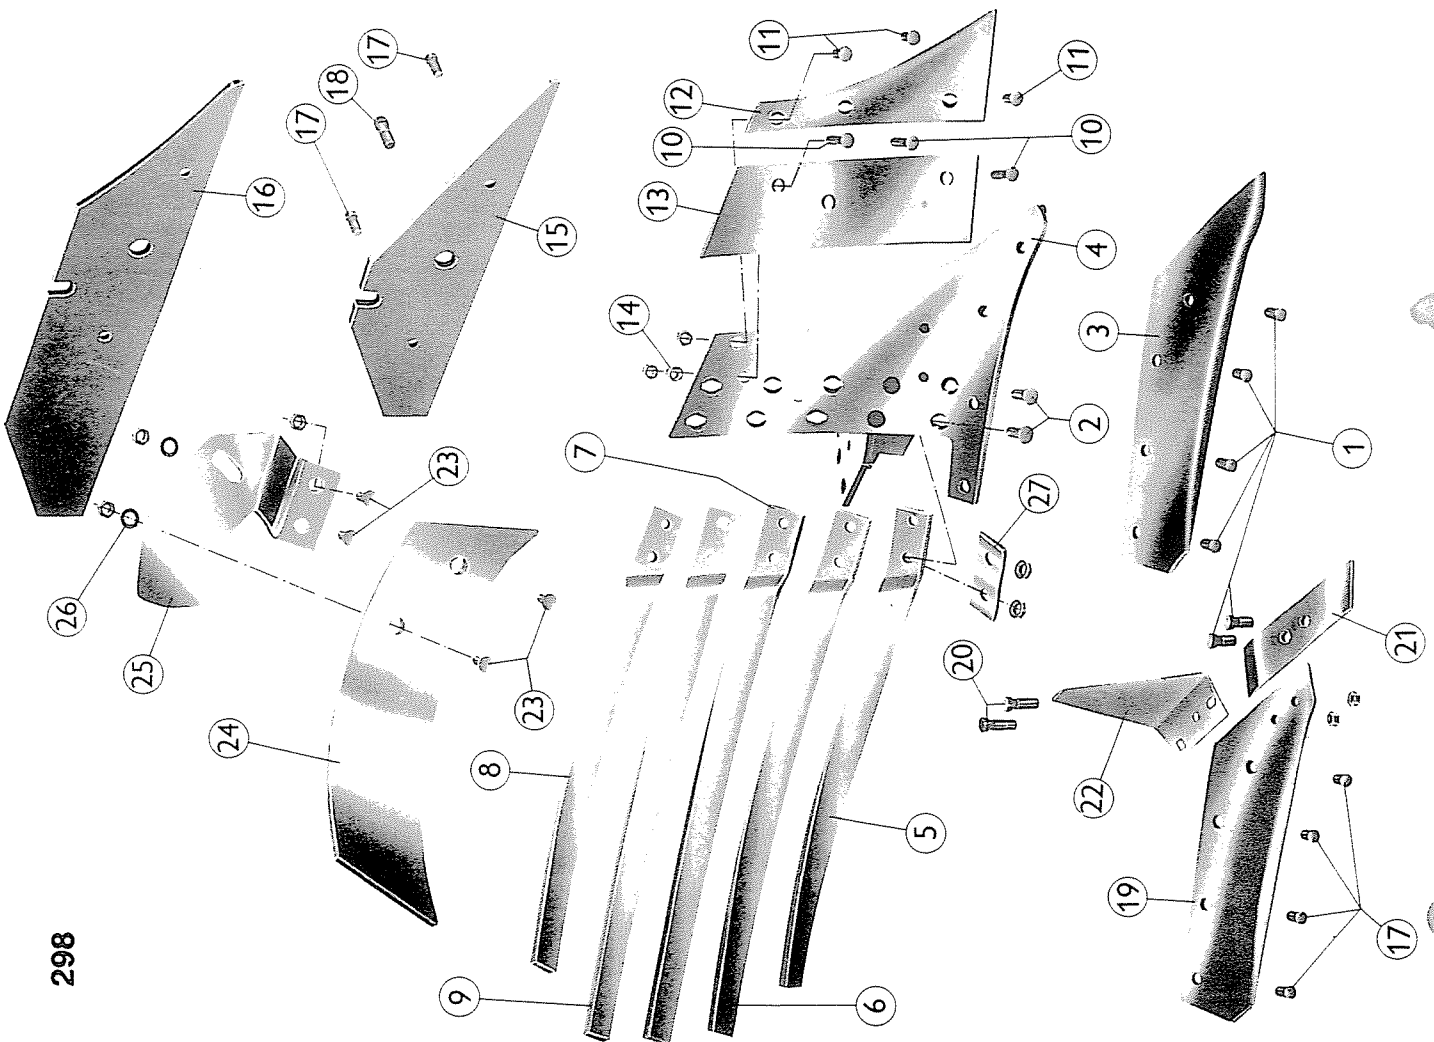

Kropp nr. 10 (MOD.1987)

- 1 01 33 32
- 2 03 31 74
- 3 07 30 62
- 4 07 30 63
- 5 07 30 64
- 6 07 30 65
- 7 07 34 56
- 8 07 34 57
- 9 07 32 05
- 10 07 32 15
- 11 07 32 04
- 12 07 32 14
- 13 07 32 03
- 14 07 32 13
- 15 07 32 01
- 16 07 32 11
- 17 07 32 02
- 18 07 32 12
- 19 03 31 12
- 20 03 31 00
- 21 07 32 33
- 22 07 32 34
- 23 07 32 21
- 24 07 32 22
- 25 01 00 73
- 26 07 36 10
- 27 07 36 11
- 28 07 36 12
- 29 07 36 13
- 30 01 33 32
- 31 03 27 25
- 32 03 19 41

- Konkskrue M14X34mm m/mutter
- Ovalskrue M14X45mm m/mutter
- Skjær 14" H. (40cm)
- Skjær 14" V. (40cm)
- Skjær 16" H. (45cm)
- Skjær 16" V. (45cm)
- Sal H.
- Sal V.
- Spil Nr. 5 H.
- Spil Nr. 5 V.
- Spil Nr. 4 H.
- Spil Nr. 4 V.
- Spil Nr. 3 H.
- Spil Nr. 3 V.
- Spil Nr. 1 H.
- Spil Nr. 1 V.
- Spil Nr. 2 H.
- Spil Nr. 2 V.
- Ovalskrue M12X50mm m/mutter
- Ovalskrue M12X30mm m/mutter
- Bryststykke H.
- Bryststykke V.
- Mellomstykke H.
- Mellomstykke V.
- Avstandsrør
- Landside kort H.
- Landside kort V.
- Landside lang H.
- Landside lang V.
- Konkskrue M14X34mm m/mutter
- Sekskantskrue M16x27mm m/mutter
- Konkskrue M16X40mm m/mutter