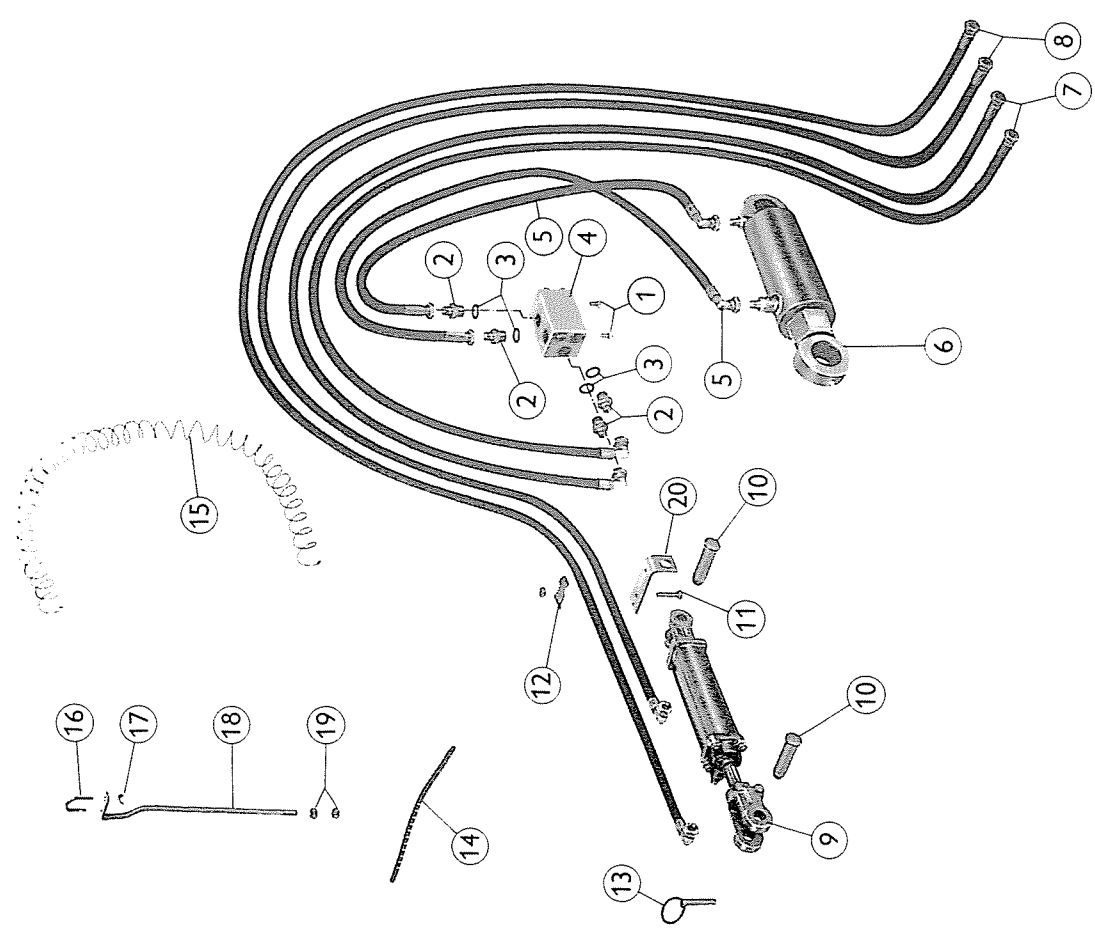

1	03 35 16	Sekskantskrue M10x16mm (for ventil 012296)
2	03 50 10	Sylinderskrue M8x90mm m/mutter (for ventil 012168)
3	01 15 67	Gjengeovergang
3	01 15 65	Tettningsring
4	01 22 96	Vendeventil BMW (Erstatter 012168 og 012169)
5	01 22 09	Slange 3/8" L=600mm
6	35 24 02	Vendesylinder Ø90x150mm mod. 160 (ill. side 23)
7	35 24 03	Vendesylinder Ø75x125mm mod. 110 (ill. side 24)
8	01 15 11	Slange 3/8" L=1250mm
9	01 27 59	Slange 1/4" L=2750mm
10	35 23 00	Hydr.sylinder kpl. Ø50x200mm (ill. side 25)
11	01 03 28	Bolt Ø25,3x78mm
12	03 35 35	Sekskantskrue M10x35mm m/mutter
13	06 19 42	Slangeholder
14	01 07 00	Ringpinne M12
15	01 15 96	Slangeband
16	01 27 04	Fjørstrømpe (erstater samleslange 012198)
17	01 27 02	Klave
18	01 58 99	Vingemutter
19	01 27 01	Slangeholder
20	01 58 17	Mutter M12
	06 19 40	Feste