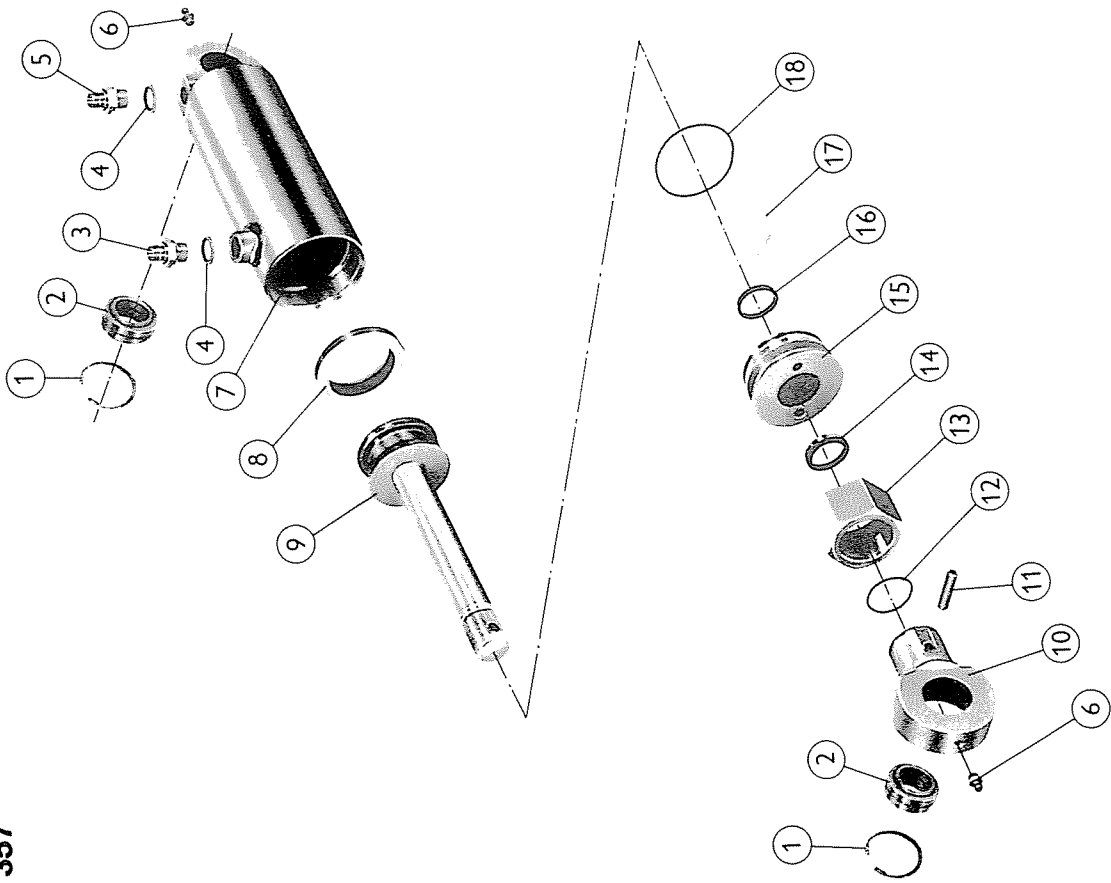

357 Vendesylinder mod. 110

1	01 12 76	Sikringsring
2	01 05 09	Geleklager
3	01 15 67	Gjengeovergang m/struping Ø2,0mm
4	01 15 65	Tetningsring
5	01 21 03	Gjengeovergang
6	02 99 20	Smørenippe 1
7	35 22 53	Sylinderrør
8	01 19 06	Stempelpakning
9	35 22 59	Stempelstang m/stempel
10	35 22 54	Geleklhode
11	01 10 18	Spennhylse Ø10x40mm
12	01 18 65	O-ring
13	35 22 63	Stopper
14	01 19 13	Avskraperpakning
15	35 22 61	Frangavl m/pakninger
16	01 19 53	Stempelstangpakning
17	01 18 61	Støttering 70x2,5x1,3
18	01 18 11	O-ring 70x3-90
	01 18 11	Pakningssett Ø75
	35 24 03	Hydr.sylinder kp1. Ø75x125mm